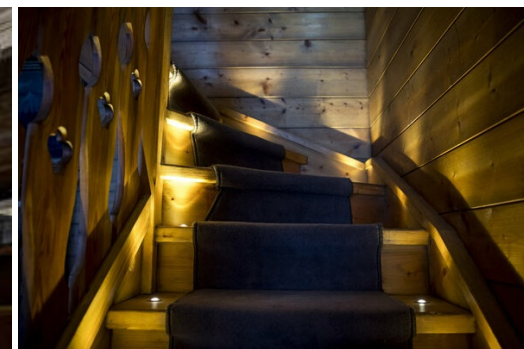

Апартаменты Куршевель / Пралонг - Куршевель 1850

Франция, Куршевель, Куршевель 1850, Пралонг

Апартамент - REF: TGS-A3666

Кол-во Спален: 2
Камин

Кол-во Ванных комнат: 2
Вид на горы

Кол-во людей: 6
Посудомоечная машина

М² постройки: 130 м²
ТВ

Терраса
Стиральная машина

Направление: Юг
Расстояние до центра: 1km

вай-фай

ski-in/ski-out

Виды деятельности на курорте

Горные лыжи / сноуборд

Езда на велосипеде

Беговые лыжи

Гольф

Катание на горных велосипедах

Верховая езда

Изысканный горный стиль - Куршевель 1850 - знак "Montagne de Rêve"

4-комнатные двухуровневые апартаменты, площадью 120 м², рассчитанные на 6 человек. Расположена на 3-м этаже резиденции "Les Balcons de Pralong".

4-комнатная двухуровневая квартира с полностью оборудованной закрытой кухней, обеденной зоной и гостиной с камином и телевизором с международными каналами, выходящей на террасу с видом на склоны Пралонг и Солир. Ориентирована на юг. Изысканный и выборочный декор.

Главная спальня: 1 двуспальная кровать (200x200), телевизор

Спальня 2: 1 двуспальная кровать (160x190),

Спальня 3: 1 двухъярусная кровать.

1 ванная комната с ванной и душем - 2 раковины - вид на горы

1 душевая комната с туалетом.

1 отдельный туалет.