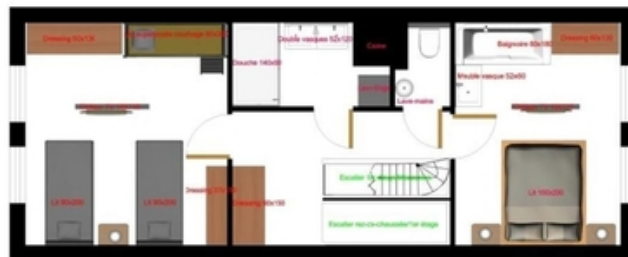

- Кухня открытого плана

УРОВЕНЬ 1

- СН1 - две односпальные кровати и двухъярусная кровать

- Душевая комната

- Туалет

- СН2 - двуспальная кровать (160 X 200) с ванной комнатой

УРОВЕНЬ 2

- Помещение под крышей, которое может быть использовано как детская спальня с тремя односпальными кроватями (90X200) и телевизором/играми.

Удобства в резиденции

Лыжная комната

WiFi

Оборудование резиденции

Посудомоечная машина

Стиральная машина

Wi-fi

Шкафчик для лыж

Rez-de-chaussée

Mezzanine

1er Etage