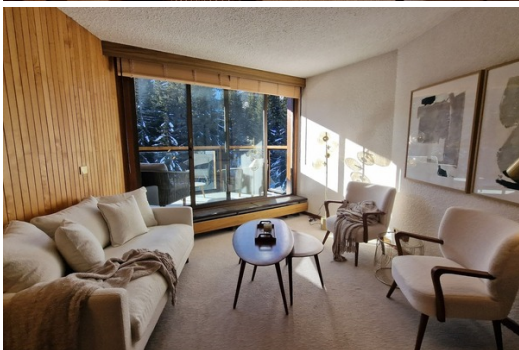

Квартира -Domaine du Jardin Alpin - Куршевель 1850

Франция, Куршевель, Куршевель 1850, Жардан Альпин

Апартамент - REF: TGS-A3747

Кол-во Спален: 3
Вид на горы

Кол-во Ваннх комнат: 3
Комунальный лифт

Кол-во людей: 6
Посудомоечная машина

Стоянка
ТВ

М² постройки: 75 m²
Стиральная машина

Терраса
Лыжная комната

вай-фай
Расстояние до центра: 1km

ski-in/ski-out

Виды деятельности на курорте

Горные лыжи / сноуборд

Езда на велосипеде

Беговые лыжи

Гольф

Пеший туризм

Катание на горных
велосипедах

Верховая езда

Вы ищете квартиру для аренды в Куршевеле 1850? Это именно тот вариант, который вам нужен!

Идеально расположенная в эмблематической резиденции Domaine du Jardin Alpin, эта прекрасная квартира с 2 спальнями и 1 студией.

Благодаря прямому доступу из лыжной комнаты к зеленому склону "Jardin Alpin" вы сможете максимально использовать дни катания всей семьей в великолепной зоне катания 3 Vallées.

Вам понравится балкон на южной стороне, с которого открывается вид на заснеженные ели и солнечный свет.

Преимущества этого жилья :

- Светлый
- Вход/выход на лыжах
- Парковка
- Идеальное расположение
- Телеканал, связывающий с центром города, у подножия резиденции
- Тихая и безопасная резиденция

Состав недвижимости