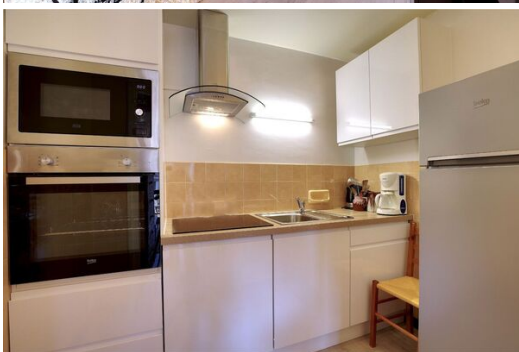

Квартира в Куршевеле 1550

Франция, Куршевель, Куршевель 1550

Апартамент - REF: TGS-A3759

Кол-во Спален: 1

Кол-во Ваннх комнат: 1

Кол-во людей: 4

М² постройки: 51 м²

Идеальное расположение – Куршевель Вилладж.

2 с половиной комнаты на север, 50 м², оборудованные для 4 человек, рядом с гондольным подъемником Гранжет, который доставит вас прямо в Куршевель 1850.

Основная комната с полностью оборудованной полуоткрытой кухней (микроволновая печь, духовка, плита, вытяжка, посудомоечная машина) и обеденной зоной. Уютная и светлая гостиная с телевизором, диваном-кроватью, большим балконом.