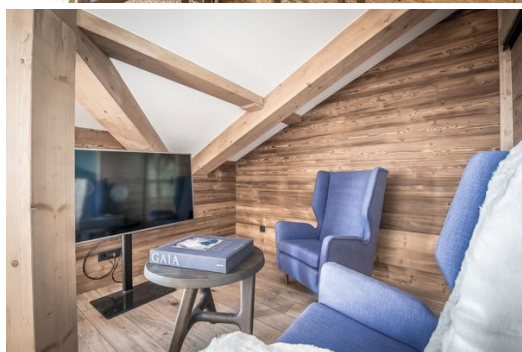

Эта превосходная квартира площадью 143 м2 в Беллекоте

Франция, Куршевель, Куршевель 1650

Пентхауз - REF: TGS-A1847

Кол-во Спален: 5

Кол-во Ваннхих комнхих: 4

Кол-во людахих: 10

Стоянка

М² постройкхи: 143 м²

вай-фай

ski-in/ski-out

Лыжная комната

Виды деятелъности на курорте

Горные лыжи / сноуборд

Информация Апартаменты в Беллекоте, Куршевель 1850

- Количество человек: 10
- М² построено: 100 м²
- Терраса
- 4 Спальни
- 3 ваннхих комнаты
- Парковка
- Wifi
- Катание на лыжах, катание на лыжах

5 комнат (4 спальни) 10 человек

Куршевель 1850 / Беллекот

Семейные апартаменты в Куршевеле для катания на лыжах и без них