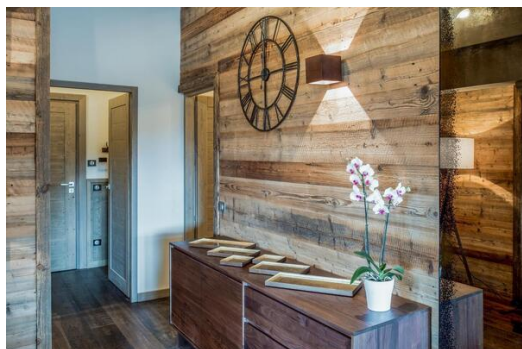

Этот пентхаус в аренду в Куршевеле 1650 Морионд

Франция, Куршевель, Куршевель 1650

Пентхаус - REF: TGS-A2493

Кол-во Спален: 4
Джакузи

Кол-во Ваннхих комнат: 4
Сауна

Кол-во людей: 9
Лыжная комната

Стоянка

М² постройки: 170 м²

Этаж: 5

вай-фай

Камин

Информация Апартаменты в Куршевеле 1650 Морионд

- Количество человек: 9
- М² построено: 170 м²
- Терраса
- 4 Спальни
- 4 ваннхих комнаты
- Джакузи
- Хаммам / Сауна
- Парковка
- Этаж 5
- Wifi
- Дымоход
- Лыжная комната

Пентхаус, расположенный на 5 этаже, площадью 170 кв.м., идеально подходит для размещения 9 человек.