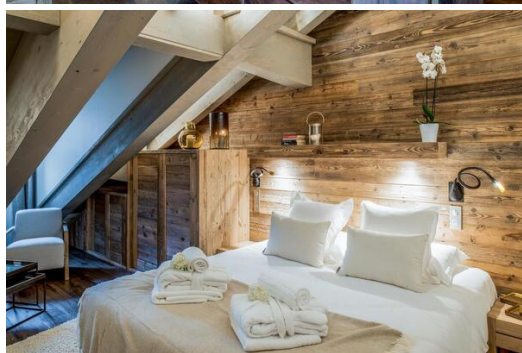

Этот пентхаус в аренду в Куршевеле 1650 Морионд

Франция, Куршевель, Куршевель 1650

Пентхаус - REF: TGS-A2493

Кол-во Спален: 4
Джакузи

Кол-во Ваннхих комнат: 4
Сауна

Кол-во людей: 9
Лыжная комната

Стоянка

М² постройки: 170 м²

Этаж: 5

вай-фай

Камин

Информация Апартаменты в Куршевеле 1650 Морионд

- Количество человек: 9
- М² построено: 170 м²
- Терраса
- 4 Спальни
- 4 ваннхих комнаты
- Джакузи
- Хаммам / Сауна
- Парковка
- Этаж 5
- Wifi
- Дымоход
- Лыжная комната

Пентхаус, расположенный на 5 этаже, площадью 170 кв.м., идеально подходит для размещения 9 человек.