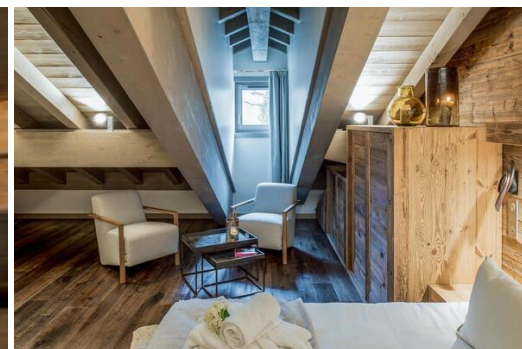

Этот пентхаус в аренду в Куршевеле 1650 Морионд

Франция, Куршевель, Куршевель 1650

Пентхаус - REF: TGS-A2493

Кол-во Спален: 4
Джакузи

Кол-во Ваннхих комнат: 4
Сауна

Кол-во людей: 9
Лыжная комната

Стоянка

М² постройки: 170 м²

Этаж: 5

вай-фай

Камин

Информация Апартаменты в Куршевеле 1650 Морионд

- Количество человек: 9
- М² построено: 170 м²
- Терраса
- 4 Спальни
- 4 ваннхих комнаты
- Джакузи
- Хаммам / Сауна
- Парковка
- Этаж 5
- Wifi
- Дымоход
- Лыжная комната

Пентхаус, расположенный на 5 этаже, площадью 170 кв.м., идеально подходит для размещения 9 человек.

В этих апартаментах есть три спальни с двуспальными кроватями, спальня с двуспальной кроватью и односпальной кроватью и четыре ваннные комнаты. В просторной гостиной с телевизором и красивым камином есть также полностью оборудованный кухонный остров и обеденная зона. Вы также оцените большой балкон с видом на горы.