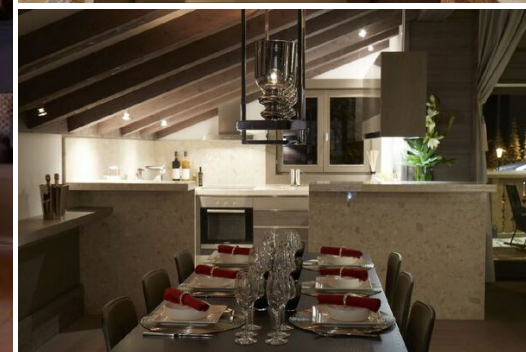

Пентхаус-квартира на верхнем этаже великолепный вид

Франция, Куршевель, Куршевель 1850

Пентхаус - REF: TGS-A2598

Кол-во Спален: 4
Камин

Кол-во людей: 8
Сауна

Стоянка
Частный SPA

М² постройки: 200 м²
Посудомоечная машина

Направление: Юг
ТВ

вай-фай
Стиральная машина

ski-in/ski-out
Лыжная комната

Частный бассейн

Виды деятельности на курорте

Горные лыжи / сноуборд

Информация Пентхаус в Куршевеле 1850

- Количество человек: 8
- Площадь застройки: 200 м²
- Терраса
- 4 спальни
- Хаммам / Сауна
- Частный бассейн
- Парковка
- Этажный пентхаус
- Облицовка на юг
- Wifi
- Дымоход