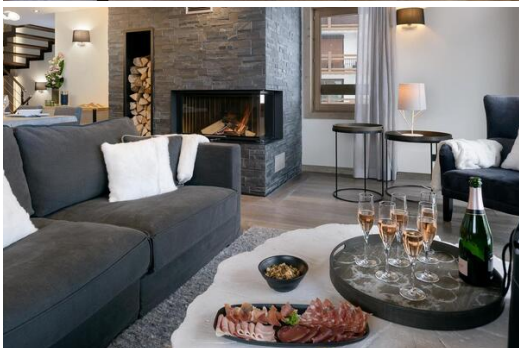

Пентхаус в Куршевеле 1650 Морионд в аренду, с 5 спальнями

Франция, Куршевель, Куршевель 1650

Пентхаус - REF: TGS-A2737

Кол-во Спален: 5
Джакузи
Расстояние до
подъемника: 100m

Кол-во Ваннх комнат: 6
Сауна
Расстояние до центра:
central

Кол-во людей: 10
Вид на горы

Стоянка
Комунальный лифт

М² постройки: 280 м²
Посудомоечная машина

Терраса
ТВ

вай-фай
Стиральная машина

Камин
Лыжная комната

Виды деятельности на курорте

Горные лыжи / сноуборд

Езда на велосипеде

Беговые лыжи

Гольф

Катание на горных
велосипедах

Верховая езда

Пентхаус в Куршевеле 1650 Морионд в аренду, с 5 спальнями площадью 280 кв.м., расположенный на 4 уровнях с частным лифтом, идеально подходит для приема 10 человек.

В этом великолепном пентхаусе пять спален с двуспальными кроватями и пять ванных комнат. В красивой гостиной с телевизором и камином есть также обеденная зона, полностью оборудованная кухня и несколько балконов с видом на горы. Для большего комфорта вы можете воспользоваться частным спа-центром с джакузи и хаммамом. Во время отдыха вы можете воспользоваться парковочным местом на частной автостоянке, шкафчиком для хранения лыж и доступом к Wi-Fi.

Индивидуальные услуги

Ваше благополучие - наш главный приоритет, забудьте об ограничениях и повседневной жизни и побалуйте себя идеальным отдыхом, воспользовавшись огромным выбором полезных услуг, как включенных, так и по меню.

- Индивидуальный прием
- Услуги консьержа