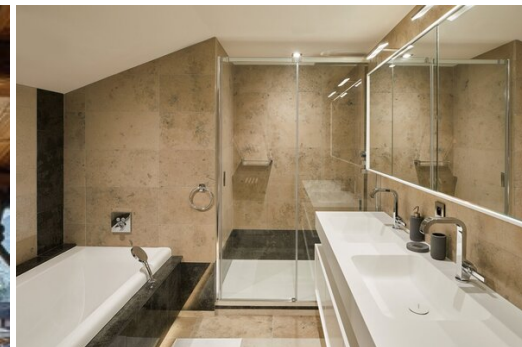

Пентхаус с 5 спальнями в аренду в Куршевеле 1850

Франция, Куршевель, Куршевель 1850

Пентхаус - REF: TGS-A2761

Кол-во Спален: 5	Кол-во людей: 10	М² постройки: 270 м²	Этаж: 6	вай-фай	ski-in/ski-out	Джакузи	Сауна
Коммунальный SPA	Частный SPA	Посудомоечная машина	ТВ	Стиральная машина	Массажный кабинет	Лыжная комната	

Виды деятельности на курорте

Горные лыжи / сноуборд	Езда на велосипеде	Беговые лыжи	Гольф	Пеший туризм	Катание на горных велосипедах	Верховая езда

Пентхаус с 5 спальнями в аренду в Куршевеле 1850

Скрытая жемчужина среди Альп, выполненная в духе французского шале!

Расположенный на пятом и шестом этажах, этот впечатляющий дуплекс с пятью спальнями занимает 251 кв. м (2 706 кв. футов) внутреннего пространства и 19 кв. м (204 кв. фута) террасы. Он не только воплощает в жизнь характерный для гор традиционный образ жизни, но и является вершиной изысканной жизни среди французских Альп. Изысканные особенности включают камин, удобно расположенный в гостиной, кинозал, а также захватывающий вид на горы, долину, крыши и внутренний двор. Эта великолепная резиденция была тщательно спроектирована для продуманных впечатлений и воплощает в себе грандиозные жилые помещения для оптимизации комфорта, что делает ее превосходным местом для высококлассных впечатлений.

Alain Foeillet создал легкий поток и привлекательную атмосферу, поскольку гостиная может быть преобразована в ваше личное пространство для семейных встреч, где шеф-повара и личные дворецкие имеют доступ к кухне открытой планировки, оборудованной так, как подобает профессиональному кулинару. Благодаря натуральным материалам для улучшения внутренней обстановки, с деревянными стенами и прочными балками вместе с каменным и глиняным полом, это идеальное альпийское убежище для вас!

- 2 903 кв. фута / 270 кв. м.