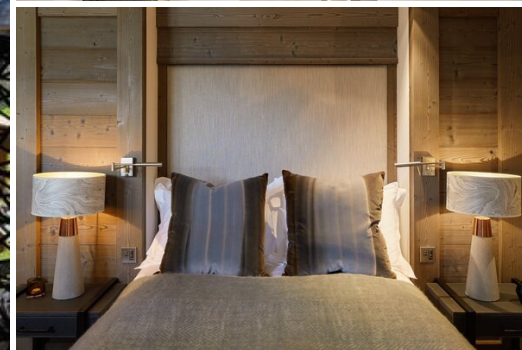

Пентхаус с 5 спальнями в аренду в Куршевеле 1850

Франция, Куршевель, Куршевель 1850

Пентхаус - REF: TGS-A2761

Кол-во Спален: 5	Кол-во людей: 10	М² постройки: 270 м²	Этаж: 6	вай-фай	ski-in/ski-out	Джакузи	Сауна
Коммунальный SPA	Частный SPA	Посудомоечная машина	ТВ	Стиральная машина	Массажный кабинет	Лыжная комната	

Виды деятельности на курорте

Горные лыжи / сноуборд	Езда на велосипеде	Беговые лыжи	Гольф	Пеший туризм	Катание на горных велосипедах	Верховая езда

Пентхаус с 5 спальнями в аренду в Куршевеле 1850

Скрытая жемчужина среди Альп, выполненная в духе французского шале!

Расположенный на пятом и шестом этажах, этот впечатляющий дуплекс с пятью спальнями занимает 251 кв. м (2 706 кв. футов) внутреннего пространства и 19 кв. м (204 кв. фута) террасы. Он не только воплощает в жизнь характерный для гор традиционный образ жизни, но и является вершиной изысканной жизни среди французских Альп. Изысканные особенности включают камин, удобно расположенный в гостиной, кинозал, а также захватывающий вид на горы, долину, крыши и внутренний двор. Эта великолепная резиденция была тщательно спроектирована для продуманных впечатлений и воплощает в себе грандиозные жилые помещения для оптимизации комфорта, что делает ее превосходным местом для высококлассных впечатлений.

Alain Foeillet создал легкий поток и привлекательную атмосферу, поскольку гостиная может быть преобразована в ваше личное пространство для семейных встреч, где шеф-повара и личные дворецкие имеют доступ к кухне открытой планировки, оборудованной так, как подобает профессиональному кулинару. Благодаря натуральным материалам для улучшения внутренней обстановки, с деревянными стенами и прочными балками вместе с каменным и глиняным полом, это идеальное альпийское убежище для вас!

- 2 903 кв. фута / 270 кв. м.