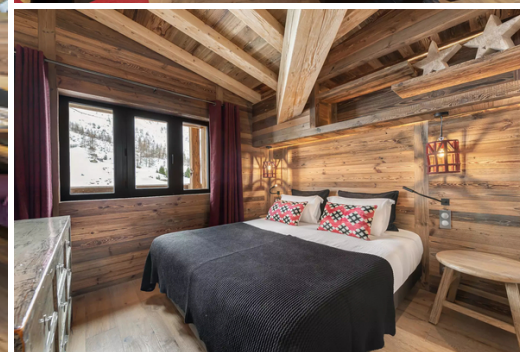

# Расположенный в районе Ла-Дайль в Валь-д'Изере, великолепный

Франция, Валь д'Изер

Пентхауз - REF: TGS-A3310

Кол-во Спален: 4  
Вид на горы  
Лыжная комната

Кол-во Ваннх комнат: 4  
Частный лифт  
Кинозал/ТВ-зал