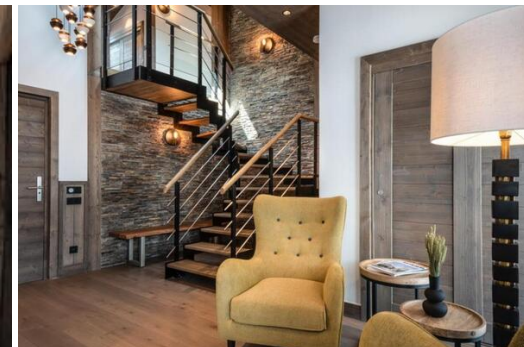

Двухуровневый пентхаус Meribel

Франция, Мерибель

Пентхаус - REF: TGS-A3554

Кол-во Спален: 3
Барбекю

Кол-во Ваннх комнат: 3
Посудомоечная машина

Кол-во людей: 6
ТВ

Стоянка
Стиральная машина

М² постройки: 102 м²
Лыжная комната

вай-фай

Вид на горы

Кондиционер

Виды деятельности на курорте

Горные лыжи / сноуборд

Езда на велосипеде

Беговые лыжи

Пеший туризм

Катание на горных
велосипедах

Верховая езда

Двухуровневый пентхаус Meribel, расположенный на 1 и 2 этажах резиденции, имеет площадь 102 м² и рассчитан на 6 человек.

В нем есть три спальни с двуспальными кроватями и три ванные комнаты. В гостиной имеется зона отдыха с телевизором и полностью оборудованная кухня открытой планировки. Три террасы дополняют пространство, включая гидромассажную ванну. Квартира оснащена такой техникой, как посудомоечная машина, кофемашинка Nespresso, кухонная утварь и т.д.

Во время проживания вы сможете пользоваться оздоровительным центром с бассейном, парковочным местом на подземной парковке и доступом к Wi-Fi.

Фотографии без договора.

Наши услуги

Поскольку Ваше благополучие является нашим главным приоритетом, забудьте о стрессах и напряжении повседневной жизни и побалуйте себя идеальным отдыхом благодаря широкому спектру услуг, включенных в стоимость проживания или предоставляемых по меню.

Индивидуальный прием и услуги консьержа, отвечающие вашим потребностям

Заправка постели по прибытии и косметические средства

Уборка в конце пребывания включена в стоимость