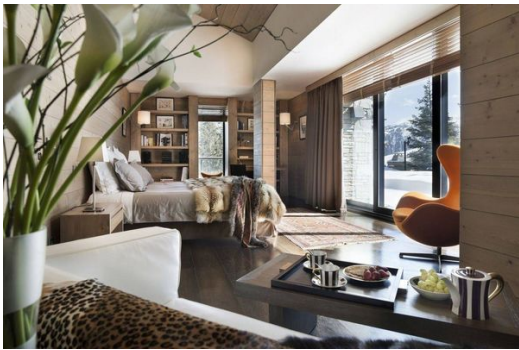

Аренда шале Куршевель 1850

Франция, Куршевель, Куршевель 1850

Шале - REF: TGS-A1198

Кол-во Спален: 6

Кол-во Ванных комнат: 8

Кол-во людей: 12

Кол-во парковочных мест: 4

М² постройки: 860 м²
Джакузи

Терраса
Сауна

Кол-во Этажей: 4
Частный SPA

ski-in/ski-out

Эксклюзивное шале с современным дизайном в области **Коспийо, Куршевель 1850**, считается одним из самых престижных на французском горнолыжном курорте.

Коттедж имеет прямой доступ к лыжной трассе Коспийо(50 метров). Он находится в нескольких минутах ходьбы от центра Куршевеля 1850 (450 метров).

Подарите себе незабываемый отдых в Куршевеле в Шале СТ-0779. Цена включает полную команду обслуживающего персонала, которая доступна в любой момент. Уборщицы, повар, дворецкий, водитель, и т.д.

На первом этаже шале - спа-центр, оздоровительные процедуры, чтобы согреть вас после дня катания на лыжах. Также, вы можете насладиться любимым фильмом в вашем собственном частном кинотеатре, оборудованном по последнему слову техники.

Каждый уголок Шале СТ-0779 был разработан для наилучшего обслуживания клиентов.

Площадь СТ-0779 400 м², 4 этажа, 6 спален с возможностью размещения до 12 человек.