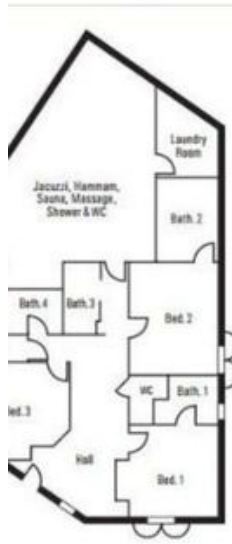

Роскошное и комфортабельное семейное шале в Куршевеле 1850

Франция, Куршевель, Куршевель 1850, Ногентиль

Шале - REF: TGS-A1785

Кол-во Спален: 5

Кол-во Ванных комнат: 5

Кол-во людей: 10

Стоянка

М² постройки: 250 м²

1st Floor

Mezzanine