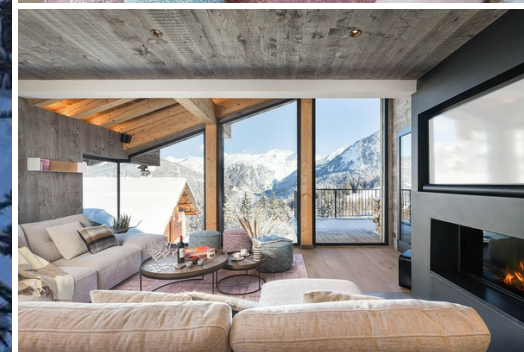

Шале в Куршевеле 1550

Франция, Куршевель, Куршевель 1550

Шале - REF: TGS-A1804

Кол-во Спален: 5
вай-фай
Частный лифт

Кол-во Ваннх комнат: 5
Частный бассейн
Посудомоечная машина

Кол-во людей: 12
Крытый бассейн
ТВ

Стоянка
Бассейн с подогревом
Стиральная машина

М² постройки: 370 м²
Камин
Лыжная комната

Терраса
Сауна
Кинозал/ТВ-зал

Направление: Юг
Частный SPA
Расстояние до
подъемника: 100m

Кол-во Этажей: 5
Вид на горы
Расстояние до центра:
central

Виды деятельности на курорте

Горные лыжи / сноуборд

Езда на велосипеде

Беговые лыжи

Гольф

Пеший туризм

Катание на горных
велосипедах

Верховая езда

Мореплавание

С их простым, но всегда актуальным дизайном, **Шале** имеет идеальное местоположение в центре **Куршевеля 1550 - Виллидж**.

Шале: Индивидуальные шале, площадью в 270 м² на 10 человек, 4 спальни с ванной комнатой, 5 туалетов, гостиная с камином, полностью оборудованная кухня, терраса выходящая на южную сторону, прачечная, турецкая баня, массажный кабинет и крытый бассейн с панорамным видом на вершину Дент-дю-Виллард.

Находится всего лишь в 300-х метрах от горнолыжных склонов. Шале, размером в 270 м², идеальное сочетание традиционного стиля и комфорта, роскоши и современных удобств. В шале могут комфортно разместиться до 10-ти гостей. Шале является идеальным выбором для зимнего спортивного отдыха, с семьей или с друзьями. Каждый шале имеет большую гостиную с камином и предлагает потрясающий вид на Дент дю Виллар. Кроме того имеется открытая кухня, терраса (выходящая на юг), 5 спален с ванной комнатой, частный гараж. Шале предлагает все необходимые условия для релаксации и приятного времяпровождения, предлагают широкий спектр услуг, включая джакузи, сауну, зону кино или крытый бассейн.

Услуги: