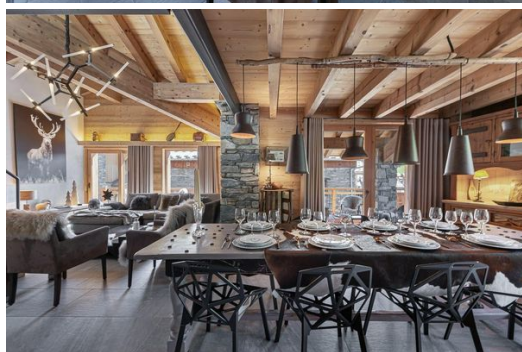

Шале в Сен-Мартен-де-Бельвиль

Франция, Сен-Мартен-де-Бельвиль

Шале - REF: TGS-A1922

Кол-во Спален: 8

Кол-во людей: 20

М² постройки: 380 м²