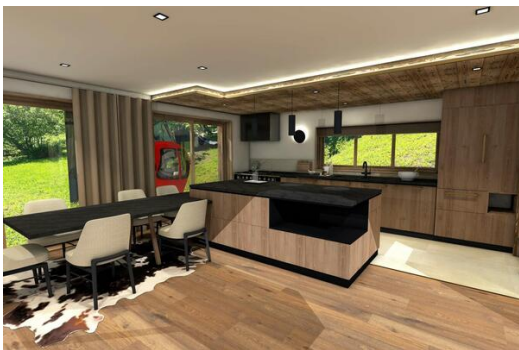

Сдается семейное шале с бассейном в Куршевеле-ле-Праз

Франция, Куршевель, Куршевель 1300

Шале - REF: TGS-A2222

Кол-во Спален: 6
Частный бассейн
Расстояние до
подъемника: 500m

Кол-во Ваннх комнат: 6
Крытый бассейн
Расстояние до центра: 5km

Кол-во людей: 12
Камин

Стоянка
Посудомоечная машина

М² постройки: 350 м²
ТВ

Терраса
Стиральная машина

Кол-во Этажей: 3
Лыжная комната

вай-фай
Кинозал/ТВ-зал

Виды деятельности на курорте

Горные лыжи / сноуборд

Езда на велосипеде

Беговые лыжи

Гольф

Пеший туризм

Катание на горных
велосипедах

Верховая езда

Семейное шале с бассейном в Куршевель-Ле-Праз в аренду

Это превосходное новое шале расположено в деревне Ле Френе, совсем рядом с Куршевель-Ле Праз. На трех этажах этого большого горного шале площадью 350 м² могут с комфортом разместиться до 12 человек. Его расположение обеспечивает спокойствие и исключительный вид на долину Куршевель.

На верхнем уровне шале, под деревянной крышей в старинном стиле, находится просторная гостиная, столовая и открытая кухня. Атмосфера современная и теплая одновременно, благодаря выбору чистых линий и использованию дерева в отделке. Нижний уровень занимают четыре спальни с ванными комнатами: три с двухспальными кроватями и одна общая комната с тремя двухъярусными кроватями. Кинозал позволяет насладиться фильмом или сериалом, не нарушая семейной жизни.

Наконец, на первом этаже находится крытый бассейн. Как молодые, так и пожилые люди с удовольствием окунутся в него после отличного дня, проведенного на склонах.

Благодаря расположенной неподалеку канатной дороге Праз лыжники могут добраться до Куршевеля 1850 за шесть минут. После катания по склонам трех долин они будут рады окунуться в очаровательную и спокойную атмосферу деревни Ле-Праз. Его магазины и дружелюбные рестораны делают его популярным местом для прогулок после катания на лыжах.