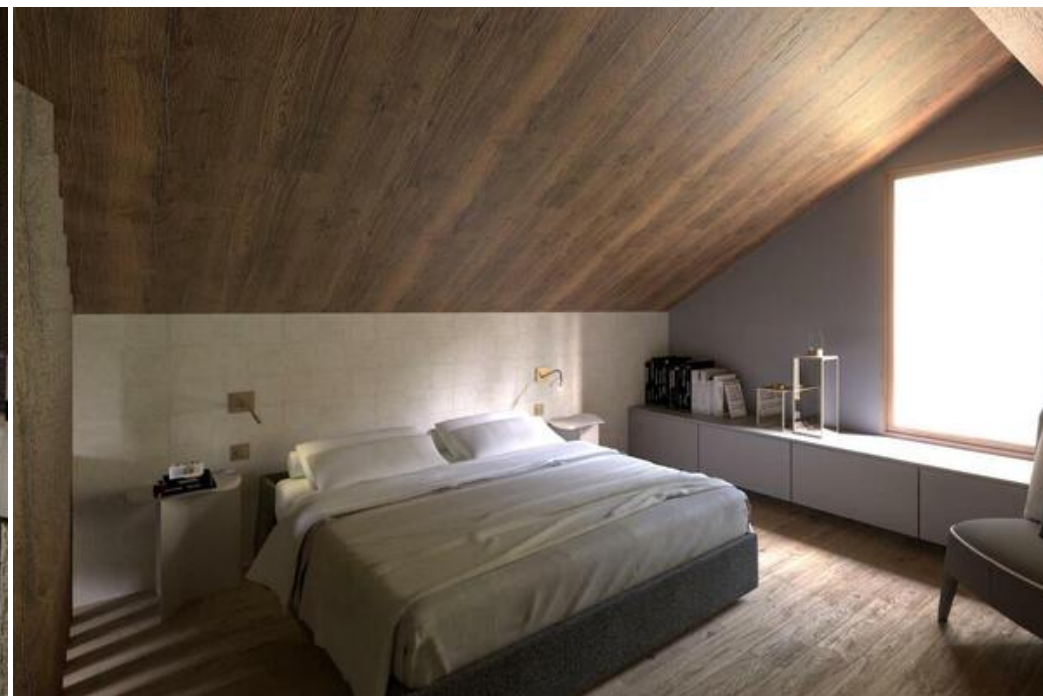

- Шкаф, телевизор
- 2 Односпальные кровати (80 x 200)

Независимый туалет : 1