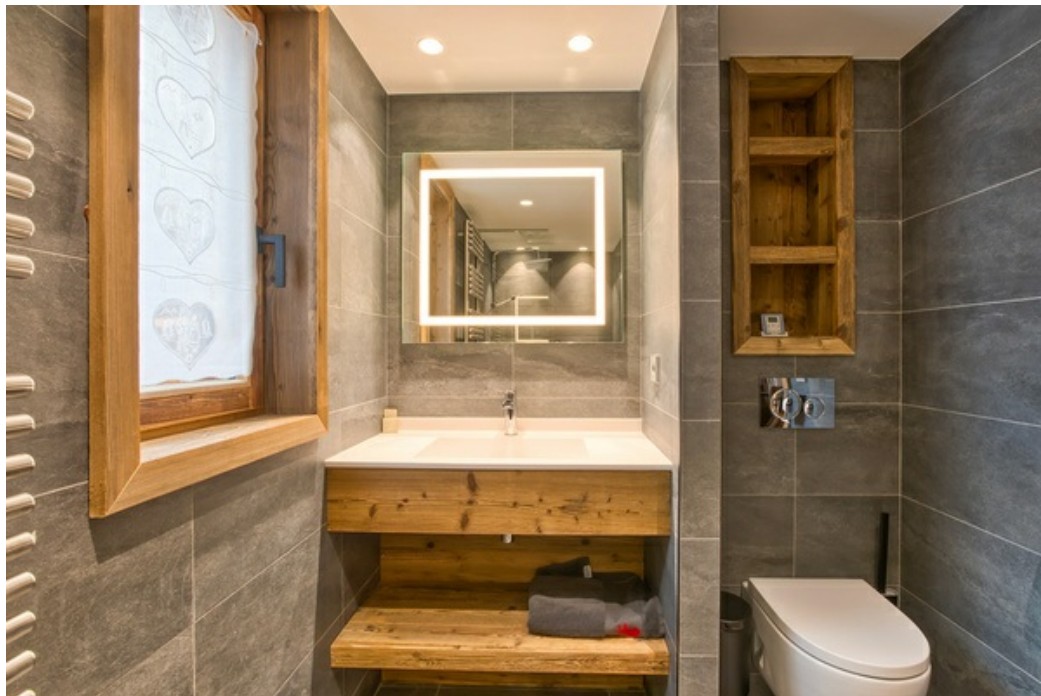

Шале в МЕРИБЕЛЬ в аренду 130 м2

Франция, Мерибель

Шале - REF: TGS-A2693

Кол-во Спален: 4
Лыжная комната

Кол-во Ванных комнат: 4
Расстояние до
подъемника: 500m

Кол-во людей: 8

Стоянка

М² постройки: 130 м²

Внутреннее убранство представляет собой тонкое сочетание старого дерева, меха и элементов, напоминающих о лыжном спорте. Гостиная, залитая естественным светом, с центральным камином обеспечит вам прекрасные и уютные вечера в кругу семьи.

- WIFI
- 4 СПАЛЬНИ С ВАННЫМИ КОМНАТАМИ И ДВУСПАЛЬНЫМИ КРОВАТЯМИ
- Все с собственной ванной комнатой, душем, раковиной и туалетом
- Телевизор с плоским экраном в каждом номере

А ТАКЖЕ

- Крытый гараж
- Доступ с помощью лифта
- 1 гостевой туалет на уровне гостиной
- Лыжная комната
- Постельное белье и простыни предоставляются
- Уборка в конце вашего пребывания