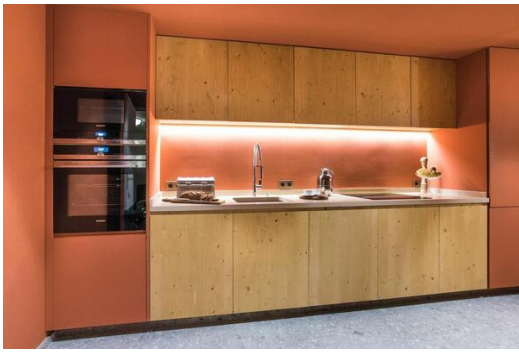

Шале в аренду на вокзале Мерибель площадью 590 кв.м. с 4 спа

Франция, Мерибель, Méribel Station

Шале - REF: TGS-A2749

Кол-во Спален: 4

Кол-во людей: 8

Стоянка

М² постройки: 590 м²

ski-in/ski-out

Частный SPA

Частный лифт

Лыжная комната

Шале в аренду на станции Мерибель площадью 590 кв.м с 4 спальнями

Это шале представляет собой превосходное сооружение высочайшего класса, расположенное на склонах самой большой горнолыжной зоны в мире. Это место идеально подходит для комфортного отдыха с семьей или друзьями.

Шале имеет огромные пространства с традиционной савойской архитектурой. Восемь человек могут спать с максимальным комфортом благодаря четырем главным спальням Deluxe, каждая из которых имеет собственную ванную комнату.

Во время пребывания в шале вы сможете воспользоваться различными услугами отеля (ресторан, спа).

После хорошего дня катания на лыжах вы сможете воспользоваться всеми преимуществами зоны отдыха, окунувшись в бассейн или насладившись приятным массажем.

ПЛАНИРОВКА

2 ЭТАЖ

Гостиная зона :

- Камин
- Полностью оборудованная кухня
- Обеденная зона