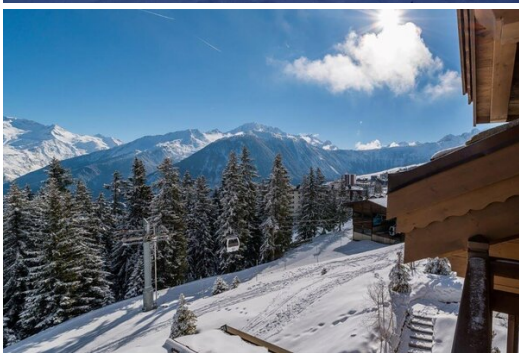

Это потрясающее роскошное шале с 4 спальнями в Куршевеле

Франция, Куршевель, Куршевель 1850, Шенус

Шале - REF: TGS-A2829

вай-фай
Частный лифт

ski-in/ski-out
ТВ

Частный бассейн
Домашние животные
разрешены

Крытый бассейн
Тренажерный зал/Фитнес

Бассейн с подогревом
Массажный кабинет

Джакузи
Лыжная комната

Сауна
Кинозал/ТВ-зал

Частный SPA

Виды деятельности на курорте

Горные лыжи / сноуборд

Езда на велосипеде

Беговые лыжи

Гольф

Пеший туризм

Катание на горных
велосипедах

Верховая езда

Это потрясающее роскошное шале с 4 спальнями расположено в Куршевеле 1850, Шенон.

Шале было построено в соответствии со стандартами, ожидаемыми на этом курорте мирового класса.

В нем могут разместиться 8 взрослых в 4 спальнях с ванными комнатами и до 2 взрослых и 3 детей в семейной спальне с ванной комнатой. Это роскошное шале представляет собой альпийский шик в его лучшем проявлении, а мебель и материалы подобраны лучшим лондонским дизайнером интерьеров. Здесь есть большой бассейн с подогревом и панорамным видом на долину, отдельная джакузи, сауна, хаммам, массажный кабинет и собственный тренажерный зал, оборудованный по последнему слову техники.

Он идеально расположен, чтобы вы могли с минимальными усилиями кататься на лыжах. Преимуществом шале является фантастическое расположение в центре одного из самых glamorous курортов мира, а также прямой доступ к обширной лыжной трассе Trois Vallées.

Удачное расположение шале означает, что вы находитесь в нескольких минутах ходьбы от знаменитых бутиков Куршевеля 1850, а в стандартной комплектации вам предоставляется услуга личного водителя, который будет возить вас утром и днем туда и обратно из шале.