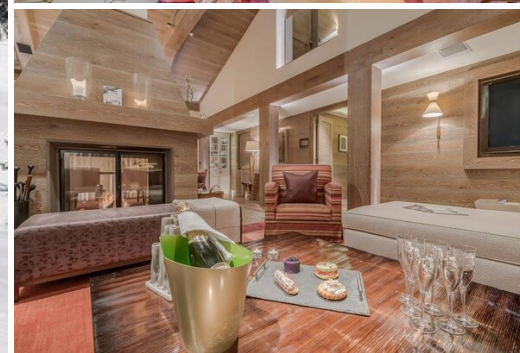

Это потрясающее роскошное шале с 4 спальнями в Куршевеле

Франция, Куршевель, Куршевель 1850, Шенус

Шале - REF: TGS-A2829

вай-фай
Частный лифт

ski-in/ski-out
ТВ

Частный бассейн
Домашние животные
разрешены

Крытый бассейн
Тренажерный зал/Фитнес

Бассейн с подогревом
Массажный кабинет

Джакузи
Лыжная комната

Сауна
Кинозал/ТВ-зал

Частный SPA

Виды деятельности на курорте

Горные лыжи / сноуборд

Езда на велосипеде

Беговые лыжи

Гольф

Пеший туризм

Катание на горных
велосипедах

Верховая езда

Это потрясающее роскошное шале с 4 спальнями расположено в Куршевеле 1850, Шенон.

Шале было построено в соответствии со стандартами, ожидаемыми на этом курорте мирового класса.

В нем могут разместиться 8 взрослых в 4 спальнях с ванными комнатами и до 2 взрослых и 3 детей в семейной спальне с ванной комнатой. Это роскошное шале представляет собой альпийский шик в его лучшем проявлении, а мебель и материалы подобраны лучшим лондонским дизайнером интерьеров. Здесь есть большой бассейн с подогревом и панорамным видом на долину, отдельная джакузи, сауна, хаммам, массажный кабинет и собственный тренажерный зал, оборудованный по последнему слову техники.

Он идеально расположен, чтобы вы могли с минимальными усилиями кататься на лыжах. Преимуществом шале является фантастическое расположение в центре одного из самых glamorous курортов мира, а также прямой доступ к обширной лыжной трассе Trois Vallées.

Удачное расположение шале означает, что вы находитесь в нескольких минутах ходьбы от знаменитых бутиков Куршевеля 1850, а в стандартной комплектации вам предоставляется услуга личного водителя, который будет возить вас утром и днем туда и обратно из шале.