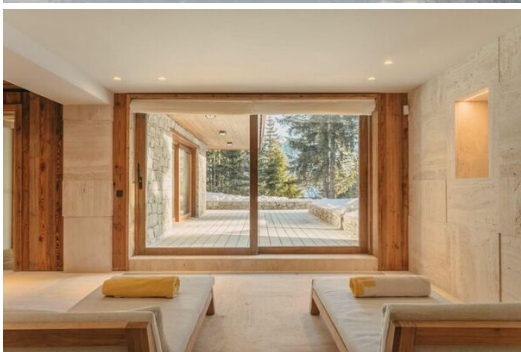

Шале в аренду в Беллекот, Куршевель 1850 площадью 530 кв.м.

Франция, Куршевель, Куршевель 1850, Беллекот

Шале - REF: TGS-A2867

Кол-во Спален: 6
Крытый бассейн
Лыжная комната

Кол-во Ваннх комнат: 7
Джакузи

Кол-во людей: 14
Сауна

Стоянка
Коммунальный SPA

М² постройки: 573 м²
Частный SPA

Направление: Юг
Посудомоечная машина

вай-фай
ТВ

ski-in/ski-out
Стиральная машина

Виды деятельности на курорте

Горные лыжи / сноуборд

Езда на велосипеде

Беговые лыжи

Катание на горных
велосипедах

Верховая езда

Большой теннис

Шале в аренду в Беллекот, Куршевель 1850 площадью 530 кв.м. с 7 спальнями

Естественность и дизайн эксклюзивного шале

Все в этом шале, рассчитанном на 14 человек, работает в гармонии. Прежде всего, это свет и окружающие горы, которые проникают сюда в основном через эркеры. А также роскошь материалов и простота форм. Облицовка из лиственницы и мебель органических форм соседствуют с несколькими дизайнерскими элементами, такими как эти кресла, подписанные Пьером Жаннере, или эта широкоформатная фотография Дэвида ЛаШапеля.

Отель расположен на пяти уровнях и предлагает 6 спален с ванными комнатами, в которых могут разместиться до 14 гостей. Гостиную с высокими потолками согревает современный центральный камин. Она выходит на огромную террасу с южной стороны, откуда открывается вид на склоны Куршевеля и альпийские вершины. В качестве бонуса, мезонин с балконом, выходящим на гостиную, предлагает изолированное и удобное рабочее пространство, идеально подходящее для профессиональных нужд гостей.

Горные удовольствия под рукой