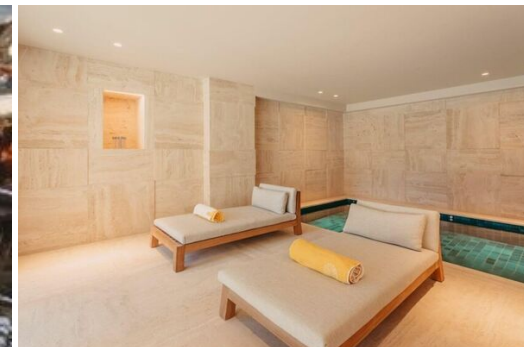

Шале в аренду в Беллекот, Куршевель 1850 площадью 530 кв.м.

Франция, Куршевель, Куршевель 1850, Беллекот

Шале - REF: TGS-A2867

Кол-во Спален: 6
Крытый бассейн
Лыжная комната

Кол-во Ваннх комнат: 7
Джакузи

Кол-во людей: 14
Сауна

Стоянка
Коммунальный SPA

М² постройки: 573 м²
Частный SPA

Направление: Юг
Посудомоечная машина

вай-фай
ТВ

ski-in/ski-out
Стиральная машина

Виды деятельности на курорте

Горные лыжи / сноуборд

Езда на велосипеде

Беговые лыжи

Катание на горных
велосипедах

Верховая езда

Большой теннис

Шале в аренду в Беллекот, Куршевель 1850 площадью 530 кв.м. с 7 спальнями

Естественность и дизайн эксклюзивного шале

Все в этом шале, рассчитанном на 14 человек, работает в гармонии. Прежде всего, это свет и окружающие горы, которые проникают сюда в основном через эркеры. А также роскошь материалов и простота форм. Облицовка из лиственницы и мебель органических форм соседствуют с несколькими дизайнерскими элементами, такими как эти кресла, подписанные Пьером Жаннере, или эта широкоформатная фотография Дэвида ЛаШапеля.

Отель расположен на пяти уровнях и предлагает 6 спален с ванными комнатами, в которых могут разместиться до 14 гостей. Гостиную с высокими потолками согревает современный центральный камин. Она выходит на огромную террасу с южной стороны, откуда открывается вид на склоны Куршевеля и альпийские вершины. В качестве бонуса, мезонин с балконом, выходящим на гостиную, предлагает изолированное и удобное рабочее пространство, идеально подходящее для профессиональных нужд гостей.

Горные удовольствия под рукой