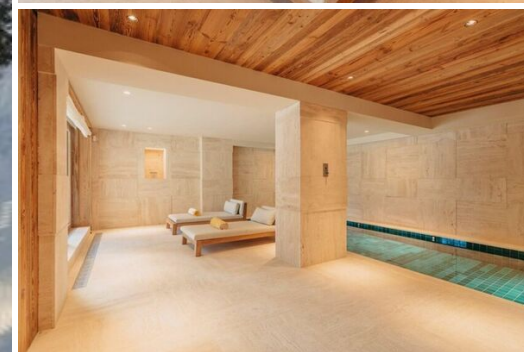

Шале в аренду в Беллекот, Куршевель 1850 площадью 530 кв.м.

Франция, Куршевель, Куршевель 1850, Беллекот

Шале - REF: TGS-A2867

Кол-во Спален: 6
Крытый бассейн
Лыжная комната

Кол-во Ваннх комнат: 7
Джакузи

Кол-во людей: 14
Сауна

Стоянка
Коммунальный SPA

М² постройки: 573 м²
Частный SPA

Направление: Юг
Посудомоечная машина

вай-фай
ТВ

ski-in/ski-out
Стиральная машина

Виды деятельности на курорте

Горные лыжи / сноуборд

Езда на велосипеде

Беговые лыжи

Катание на горных
велосипедах

Верховая езда

Большой теннис

Шале в аренду в Беллекот, Куршевель 1850 площадью 530 кв.м. с 7 спальнями

Естественность и дизайн эксклюзивного шале

Все в этом шале, рассчитанном на 14 человек, работает в гармонии. Прежде всего, это свет и окружающие горы, которые проникают сюда в основном через эркеры. А также роскошь материалов и простота форм. Облицовка из лиственницы и мебель органических форм соседствуют с несколькими дизайнерскими элементами, такими как эти кресла, подписанные Пьером Жаннере, или эта широкоформатная фотография Дэвида ЛаШапеля.

Отель расположен на пяти уровнях и предлагает 6 спален с ванными комнатами, в которых могут разместиться до 14 гостей. Гостиную с высокими потолками согревает современный центральный камин. Она выходит на огромную террасу с южной стороны, откуда открывается вид на склоны Куршевеля и альпийские вершины. В качестве бонуса, мезонин с балконом, выходящим на гостиную, предлагает изолированное и удобное рабочее пространство, идеально подходящее для профессиональных нужд гостей.

Горные удовольствия под рукой