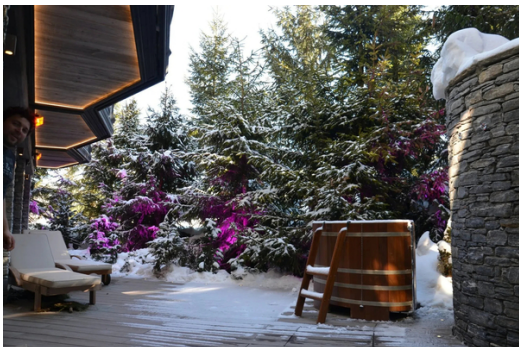

Шале в аренду в Плантре, Куршевель 1850 с 420 кв.м.

Франция, Куршевель, Куршевель 1850, Плантрет

Шале - REF: TGS-A2872

Кол-во Спален: 6

Кол-во Ваннх комнат: 6

Кол-во людей: 12

Стоянка

М² постройки: 420 м²

вай-фай

Частный бассейн

Крытый бассейн

Камин

Джакузи

Сауна

Частный лифт

Посудомоечная машина

ТВ

Стиральная машина

Тренажерный зал/Фитнес

Массажный кабинет

Лыжная комната

Кинозал/ТВ-зал

Виды деятельности на курорте

Горные лыжи / сноуборд

Езда на велосипеде

Беговые лыжи

Гольф

Пеший туризм

Катание на горных велосипедах

Верховая езда

Шале в аренду в Плантре, Куршевель 1850 с 420 кв.м. и 6 спальнями

Ближайший лыжный склон : 150 м

Центр Куршевеля : 5 минут пешком

Площадь : около 420 м2

4 этажа

Полы с подогревом

Количество спален : 6

Количество ваннх комнат : 6

Вместимость : 12 человек

Гараж

Подъемник