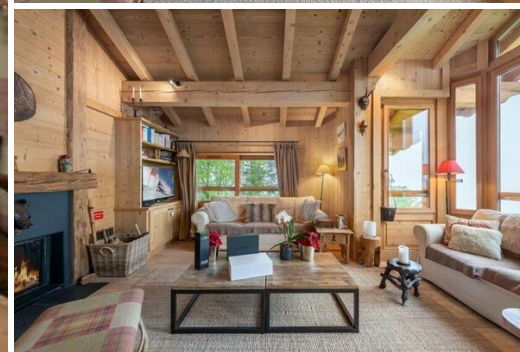

Шале в аренду в деревне Куршевель 1550 с 5 спальнями

Франция, Куршевель, Куршевель 1550

Шале - REF: TGS-A2902

Кол-во Спален: 5
Джакузи

Кол-во Ваннх комнат: 5
Сауна

Кол-во людей: 12
Вид на горы

Стоянка
Посудомоечная машина

М² постройки: 200 м²
ТВ

Кол-во Этажей: 3
Стиральная машина

вай-фай
Лыжная комната

Камин
Расстояние до
подъемника: 100m

Расстояние до центра:
central

Виды деятельности на курорте

Горные лыжи / сноуборд

Езда на велосипеде

Беговые лыжи

Гольф

Пеший туризм

Катание на горных
велосипедах

Верховая езда

Шале в аренду в деревне Куршевель 1550 с 5 спальнями и площадью 200 кв.м.

Это горное шале в савойском стиле порадует любителей грубых деревянных построек и крыш из Lauze (толстый, грубый камень).

Из его больших окон открывается прекрасный вид на долину Тарентэз, и при этом он находится недалеко от центра деревни Куршевель, снежного фронта и подъемников.

Это шале подходит для отдыха с друзьями или семьей до 12 человек (8 взрослых и 4 детей). В шале есть 5 спален с ванными комнатами, что позволяет каждому человеку иметь свое личное пространство. Благодаря крытой сауне и джакузи вы сможете насладиться отдыхом после прекрасного дня катания на лыжах.

Шале удовлетворит любителей спорта благодаря своему расположению и любителей хорошего самочувствия благодаря своему оборудованию.

Сосредоточьтесь на главном с нашей коллекцией Discover Collection: подборка апартаментов и шале, точно оборудованных для того, чтобы сосредоточиться на главном: Альпах и их удовольствиях,