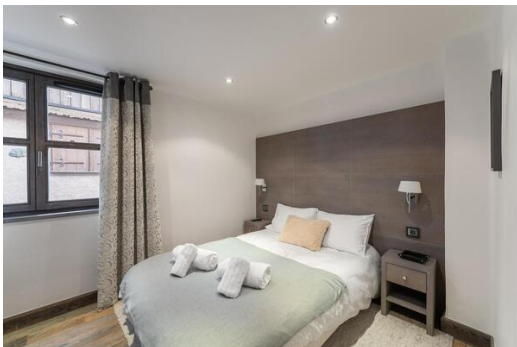

Шале в аренду в Куршевеле 1300 Le Praz, площадью 280 кв.м

Франция, Куршевель, Куршевель 1300

Шале - REF: TGS-A2970

Кол-во Спален: 5
Вид на горы

Кол-во Ваннх комнат: 5
Частный лифт

Кол-во людей: 10
Кондиционер

Стоянка
Посудомоечная машина

М² постройки: 280 м²
ТВ

Кол-во Этажей: 4
Стиральная машина

вай-фай
Лыжная комната

Камин

Виды деятельности на курорте

Горные лыжи / сноуборд

Беговые лыжи

Пеший туризм

Катание на горных
велосипедах

Верховая езда

Шале в аренду в Куршевеле 1300 Le Praz, площадью 280 кв.м и 5 спальнями

Шале построено на 4 уровнях. Недавно отремонтированное, его современная архитектура состоит из камня и дерева. Оно предлагает яркость и комфортные жилые помещения. В верхней части шале вы сможете насладиться гостиной, столовой и кухней с открытыми балками.

В шале есть 5 спален с ванными комнатами, одна из которых детская с двухъярусными кроватями, оздоровительная зона с расслабляющей ванной и сауной, кинозал и длинная светлая гостиная на вершине. Здесь царит уютная атмосфера благодаря дружелюбной гостиной.

Вас ждет теплый прием от нашей команды, а также уборка экономкой в середине проживания.

Шале понравится семейным клиентам, которые ищут шале, идеально расположенное в самом центре деревни. Оно порадует вас своим комфортом, архитектурой и расположением.

ВКЛЮЧЕННЫЕ УСЛУГИ

Приветствие