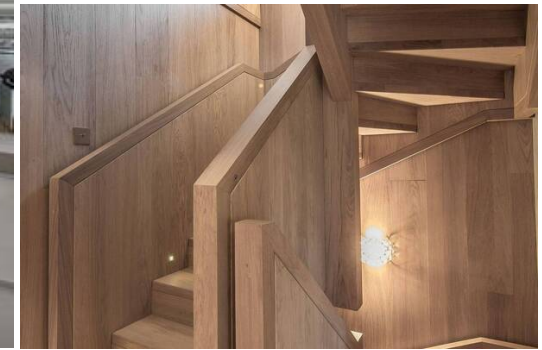

Шале в аренду в деревне Куршевель 1550 площадью 320 кв. м

Франция, Куршевель, Куршевель 1550

Шале - REF: TGS-A2971

Кол-во Спален: 5
Частный лифт

Кол-во Ваннх комнат: 5
Кондиционер

Кол-во людей: 11
Барбекю

Стоянка
Посудомоечная машина

М² постройки: 320 м²
ТВ

вай-фай
Стиральная машина

Камин
Лыжная комната

Вид на горы

Виды деятельности на курорте

Горные лыжи / сноуборд

Беговые лыжи

Пеший туризм

Катание на горных
велосипедах

Верховая езда

Шале в аренду в деревне Куршевель 1550 площадью 320 кв. м с 5 спальнями

Шале расположено недалеко от центра деревни Куршевель. Это роскошное шале в человеческом масштабе на краю леса с возможностью возвращения в шале на лыжах. Это аутентичное шале из чистого дерева показывает новую сторону горной среды обитания в чистой и дружелюбной атмосфере.

Это роскошное шале на четырех уровнях построено на склоне природного заповедника. Его внешняя архитектура типична для горного стиля с большим количеством деревянных и каменных фасадов, крыша из шифера имеет характер с многочисленными застекленными фронтонами, которые уменьшают впечатление высоты. Внутренняя отделка выполнена дизайнером интерьера Анжеликой Буиссон. Ее политику в области декора можно выразить одним предложением: "современность исходит от природы". Аутентичность в оформлении шале достигается за счет использования таких материалов, как дерево, шерсть или сталь.

Для Анжелики Буиссон роскошь исходит от природы, и в этом роскошном шале нет ничего показного: вы чувствуете и осязаете естественную сторону. Центральное место в этом шале, несомненно, занимает верхний этаж шале с гостиной с одной стороны и столовой с другой, две гостиные разделены центральной перегородкой, в которую встроен камин из минерального бетона и прозрачного дуба. В гостиной стоят два бежевых дивана, которые обращены к камину и большой террасе снаружи. На высоком белом каркасе дома установлена роскошная люстра из светодиодных ламп диаметром 2 метра, которая идеально вписывается, не заслоняя вид, в эту чистую и естественную обстановку.