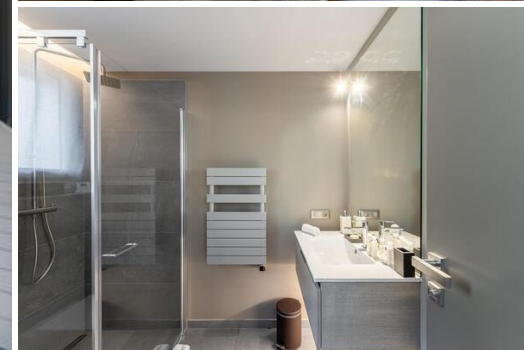

Превосходное новое семейное шале с современными линиями

Франция, Куршевель, Куршевель 1550

Шале - REF: TGS-A2972

Кол-во Спален: 5

Кол-во Ваннх комнат: 4

Кол-во людей: 10

Стоянка

М² постройки: 285 м²

Кол-во Этажей: 4

вай-фай

Крытый бассейн

Камин

Джакузи

Сауна

Частный SPA

Вид на горы