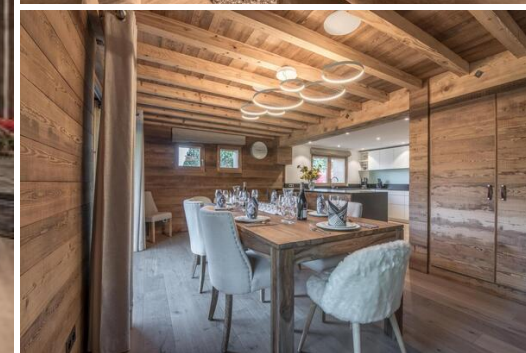

Шале в аренду на станции Мерибель площадью 420 кв.м с 5 спал

Франция, Мерибель, Méribel Station

Шале - REF: TGS-A2987

Кол-во Спален: 5
Вид на горы
Расстояние до
подъемника: 100m

Кол-во Ваннх комнат: 5
Частный лифт
Расстояние до центра: 1km

Кол-во людей: 10
Кондиционер

М² постройки: 420 м²
Барбекю

вай-фай
Посудомоечная машина

Камин
ТВ

Сауна
Стиральная машина

Частный SPA
Лыжная комната

Виды деятельности на курорте

Горные лыжи / сноуборд

Езда на велосипеде

Беговые лыжи

Гольф

Пеший туризм

Катание на горных
велосипедах

Верховая езда

Шале в аренду на станции Мерибель площадью 420 кв.м с 5 спальнями

Идеально расположенное на Route des Chalets в уединенном, тихом и лесистом месте, в 50 м от лыжных трасс, это семейное шале является идиллическим местом для вашего отдыха.

Интерьер площадью 420 м², выполненный в шикарном горном стиле с использованием красивых материалов и современной мебели, очарует вас своим комфортом.

В 5 спальнях, разделенных на несколько уровней, могут разместиться до 10 человек, и все они сопровождаются отдельной душевой или ванной комнатой.

На нижнем этаже есть игровая зона с бильярдом, сауна и фитнес-зал - достаточно, чтобы провести незабываемые вечера в шале.

Средний этаж полностью отведен под жилое пространство: здесь есть красивая гостиная с камином и столовая, барная зона и полностью оборудованная открытая кухня.

Снаружи шале выполнено в традиционном стиле, вписывающемся в декор курорта Мерибель. Здесь вы будете с удовольствием принимать солнечные ванны во время обеденного перерыва на террасе или расслабляться в джакузи после долгого дня на склонах.