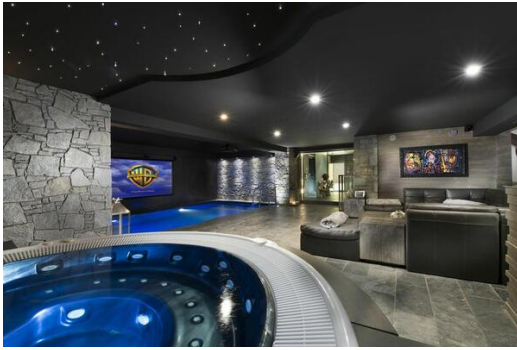

Шале в аренду в Коспийо в Куршевеле 1850. С площадью 600 кв.

Франция, Куршевель, Куршевель 1850, Коспийо

Шале - REF: TGS-A2989

Кол-во Спален: 5

Кол-во Ваннх комнат: 6

Стоянка

М² постройки: 600 м²

Терраса

вай-фай

Камин

Джакузи

Сауна

Частный SPA

Вид на горы

Частный лифт

Кондиционер

Барбекю

Посудомоечная машина

ТВ

Стиральная машина

Тренажерный зал/Фитнес

Массажный кабинет

Лыжная комната

Кинозал/ТВ-зал

Расстояние до
подъемника: 100m

Расстояние до центра:
central

Виды деятельности на курорте

Горные лыжи / сноуборд

Езда на велосипеде

Беговые лыжи

Гольф

Пеший туризм

Катание на горных
велосипедах

Верховая езда

Шале в аренду в Коспийо в Куршевеле 1850. С площадью 600 кв.м и 5 спальнями

Это великолепное шале расположено в деревушке Коспийо в Куршевеле 1850. Его площадь составляет 600 кв.м, здесь с максимальным комфортом могут разместиться до 10 гостей. Окажитесь в настоящей тихой гавани и отдохните на отапливаемой террасе, созерцая горы.

После дня катания на лыжах в самом сердце крупнейшей в мире зоны катания вы можете расслабиться на 2 этажах велнес-центра. Выпейте напиток в баре на цокольном этаже или посидите в семейном кинотеатре, а затем насладитесь бассейном и спа-центром на верхнем этаже. Джакузи, сауна и хаммам ждут вас, чтобы восстановить силы.

Шале - идеальное место для отдыха с близкими людьми. Его просторные комнаты идеально спроектированы, чтобы предложить вам комфорт, уединение и смену обстановки. Роскошный декор и материалы из дерева и камня очаруют вас. У камина или на террасе, чтобы насладиться видом, разделите уникальные моменты в сердце Альп.

4-й этаж, отведенный под две спальни, предложит счастливым гостям просторные помещения с ванными комнатами и балконами.