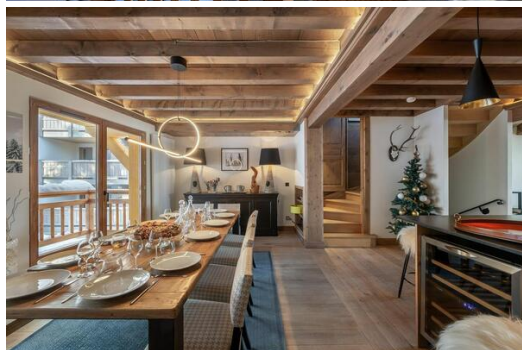

Шалет в Куршевеле 1550

Франция, Куршевель, Куршевель 1550

Шале - REF: TGS-A3004

Кол-во Спален: 5

Камин

Расстояние до центра:
central

Кол-во Ваннх комнат: 5

Джакузи

Кол-во людей: 12

Сауна

Стоянка

Вид на горы

М² постройки: 200 м²

Посудомоечная машина

Кол-во Этажей: 4

ТВ

вай-фай

Стиральная машина

ski-in/ski-out

Лыжная комната

Виды деятельности на курорте

Горные лыжи / сноуборд

Езда на велосипеде

Беговые лыжи

Гольф

Пеший туризм

Катание на горных
велосипедах

Верховая езда