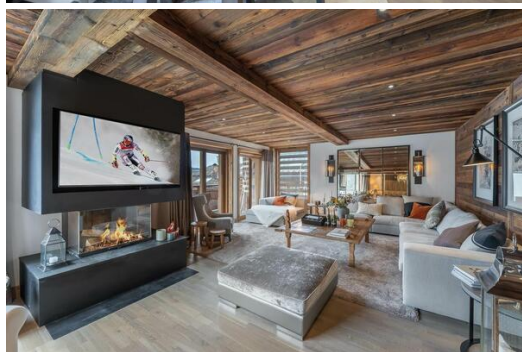

Шале в аренду в деревне Мерибель с 5 спальнями

Франция, Мерибель, Méribel Village

Шале - REF: TGS-A3006

Кол-во Спален: 5
Частный лифт

Кол-во Ваннх комнат: 5
Кондиционер

Кол-во людей: 10
Барбею

Стоянка
Посудомоечная машина

М² постройки: 170 м²
ТВ

вай-фай
Стиральная машина

Камин
Лыжная комната

Вид на горы
Кинозал/ТВ-зал

Виды деятельности на курорте

Горные лыжи / сноуборд

Беговые лыжи

Пеший туризм

Катание на горных
велосипедах

Верховая езда

Шале в аренду в деревне Мерибель с 5 спальнями и площадью 170 кв.м.

Насладитесь тихой обстановкой в самом сердце аутентичной деревни Мерибель и рядом с кресельным подъемником Golf, чтобы добраться до лыжной зоны 3 Долины. Насладитесь тихой обстановкой в самом сердце аутентичной деревни Мерибель и рядом с кресельным подъемником Golf, чтобы добраться до лыжной зоны 3 Долины.

В этой просторной и светлой квартире могут разместиться 10 человек в пяти спальнях с собственной ванной комнатой и туалетом.

Она идеально подойдет для вашего пребывания в горах. Она предлагает максимальный комфорт благодаря большим, стильным и современным помещениям, а также главной комнате с превосходным камином.

Шале также оборудовано большим гаражом, подогревателем для обуви и открытой сауной для отдыха после катания на лыжах.

Шале идеально подходит для отдыха с семьей или друзьями, чтобы расслабиться и насладиться горами в тишине.

еа.