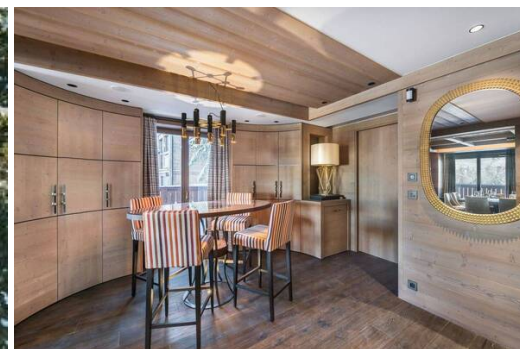

Роскошное шале в аренду в Куршевеле 1850, Коспийо

Франция, Куршевель, Куршевель 1850

Шале - REF: TGS-A3011

Кол-во Спален: 6

Бассейн с подогревом
ТВ

Кол-во Ваннх комнат: 6

Камин
Стиральная машина

Кол-во людей: 14

Джакузи
Лыжная комната

Стоянка

Коммунальный SPA
Кинозал/ТВ-зал

М² постройки: 717 м²

Вид на горы
Расстояние до центра:
central

вай-фай

Частный лифт

ski-in/ski-out

Кондиционер

Крытый бассейн

Посудомоечная машина

Виды деятельности на курорте

Горные лыжи / сноуборд

Езда на велосипеде

Беговые лыжи

Гольф

Пеший туризм

Катание на горных
велосипедах

Верховая езда

Роскошное шале в аренду в Куршевеле 1850, Коспийо, площадью 717 кв.м. и 6 спальнями

Это роскошное шале было спроектировано и построено таким образом, чтобы гармонично вписаться в ландшафт. Спроектированное архитектором из этого региона Жан-Марком Муше, оно имеет просторные жилые помещения с современным дизайном. Расположенный в эксклюзивном районе Cospillot, недалеко от склонов и центра города, он построен и структурирован вокруг исключительных видов.

Площадью 717 кв.м, распределенная на 5 уровнях с лифтом, она предлагает 6 просторных спален с ванными комнатами для 10 взрослых и 4 детей, включая главную спальню, которая по размеру не уступает гостиной. Каждая из них оформлена в цветах и формах французских духов, а мебель одета в ноты золота, серебра, белого и бежевого.

Очень современный альпийский дух этого шале сочетает и переплетает одни и те же элементы от одного этажа к другому: полы из цельного дерева, прорезные балки в горизонтальной обшивке внутри, грубая бетонная отделка на отдельных стенах, латунные штрихи тут и там, чтобы пробудить взгляд, традиционная клетчатая шерстяная ткань, из которой сделаны окна шале, тонкие ассоциации между замшей и шерстью в каждой комнате.