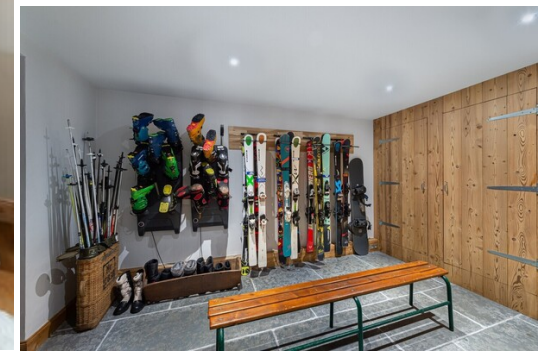

Превосходное шале в Куршевеле площадью 220 кв. м с большим

Франция, Куршевель

Шале - REF: TGS-A3027

Кол-во Спален: 5
Частный лифт

Кол-во Ванных комнат: 4
Кондиционер

Стоянка
Барбекю

М² постройки: 220 м²
Посудомоечная машина

Кол-во Этажей: 4
ТВ

вай-фай
Стиральная машина

Камин
Кладовая Комната

Вид на горы
Лыжная комната

Виды деятельности на курорте

Горные лыжи / сноуборд

Езда на велосипеде

Беговые лыжи

Гольф

Пеший туризм

Катание на горных
велосипедах

Верховая езда

Превосходное шале в Куршевеле площадью 220 кв. м с большим садом. 5 спален и 4 ванные комнаты

Расположенное в деревушке Куршевеля, это очаровательное шале, полностью отремонтированное со вкусом.

Эта собственность предлагает роскошный и высококачественный традиционный горный дизайн интерьера, обеспечивая теплую атмосферу с современным комфортом. На первом уровне вы найдете лыжную комнату и великолепную спальню с ванной комнатой. На втором уровне - кухня, выходящая в гостиную с теплой атмосферой, позволяющей насладиться моментами отдыха у камина, кабинет, кладовая и столовая, из которых открывается захватывающий вид на окружающие горы.

На верхнем этаже - 4 комфортабельные комнаты. В приложении: большой сад