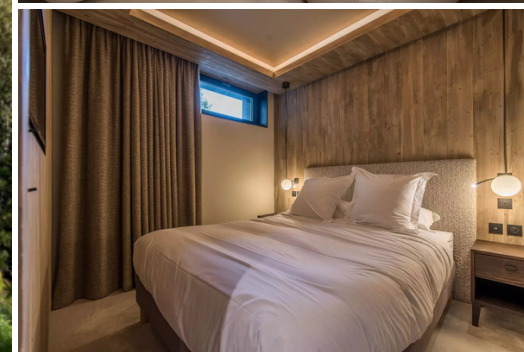

Шале в аренду в деревне Куршевель 1550 площадью 248 кв. м

Франция, Куршевель, Куршевель 1550

Шале - REF: TGS-A3038

Кол-во Спален: 5
Кондиционер

Кол-во Ваннх комнат: 5
Посудомоечная машина

Кол-во людей: 10
ТВ

М² постройки: 248 м²
Стиральная машина

вай-фай
Лыжная комната

Камин

Джакузи

Вид на горы

Виды деятельности на курорте

Горные лыжи / сноуборд

Беговые лыжи

Пеший туризм

Катание на горных
велосипедах

Верховая езда

Шале в аренду в деревне Куршевель 1550 площадью 248 кв. м с 5 спальнями и 5 ванными комнатами

Шале с современным декором и потрясающими видами - это роскошное и изысканное альпийское уединение. Его большие стеклянные окна пропускают естественный свет на фоне панорамного вида на горы.