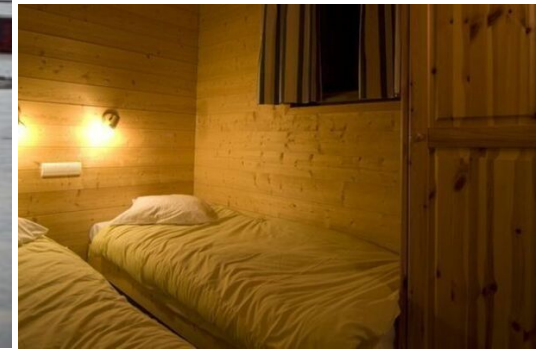

Шале в аренду в Ла Танья

Франция, Ла Таня

Шале - REF: TGS-A3086

Кол-во Спален: 7

Кол-во людей: 20

вай-фай

Посудомоечная машина ТВ

Стиральная машина

Верховая езда

В центре горнолыжного курорта Les 3 Vallées, 2 x 5 спален (для 2 человек), 4 ванные комнаты, вместимость 20 человек.