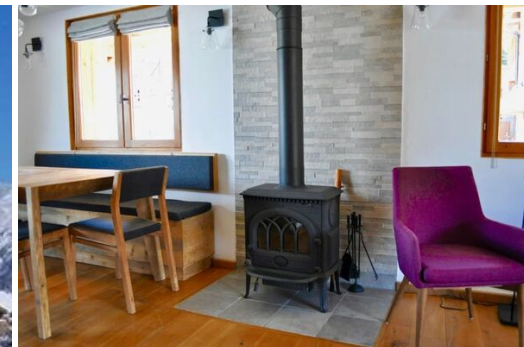

Квартира в аренду в Морионде

Франция, Куршевель, Куршевель 1650

Шале - REF: TGS-A3088

Кол-во Спален: 4
ТВ

Кол-во Ваннх комнат: 4
Стиральная машина

Кол-во людей: 8
Лыжная комната

Стоянка
Расстояние до
подъемника: 100m

вай-фай
Расстояние до центра:
central

Камин

Вид на горы

Посудомоечная машина

Виды деятельности на курорте

Горные лыжи / сноуборд

Езда на велосипеде

Беговые лыжи

Гольф

Катание на горных
велосипедах

Верховая езда

- Закрытая комната для лыж и ботинок
- Крытое и охраняемое парковочное место
- Бесплатный Wi-Fi и высокоскоростной Интернет
- Постельное белье и полотенца высшего качества
- Детская кроватка и стульчик для кормления детей и младенцев
- Уборка в конце вашего пребывания
- Подсобное помещение со стиральной машиной и сушилкой
- Настольные игры и маленькие игрушки
- Телевизор с плоским экраном и проигрыватель Blu-Ray
- Международные каналы и Netflix
- Аудиооборудование (поддержка Bluetooth)