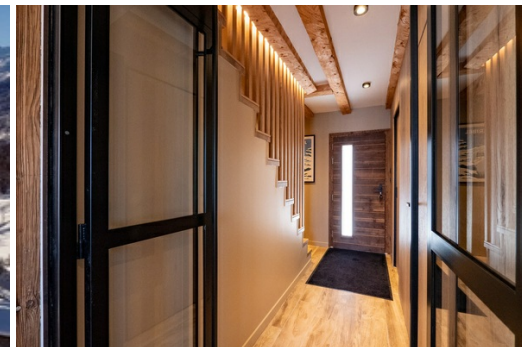

Идеальное место для катания на лыжах и других горных развлеч

Франция, Мерибель

Шале - REF: TGS-A3154

Кол-во Спален: 6
Вид на горы

Кол-во Ваннх комнат: 6
Кондиционер

Кол-во людей: 12
Барбекю

Стоянка
Посудомоечная машина

вай-фай
ТВ

Камин
Стиральная машина

Джакузи
Лыжная комната

Частный сад
Кинозал/ТВ-зал

Виды деятельности на курорте

Горные лыжи / сноуборд

Беговые лыжи

Пеший туризм

Катание на горных
велосипедах

Верховая езда

Идеальное место для катания на лыжах и других горных развлечений в очаровательной деревне Лез Аллю, Мерибель. Архитектурная реконструкция по стандартам альпийского шика 4* Meublé de Tourisme и Meribel Label. Сад на южной стороне с видом на горы. Легкий доступ к 3 лыжным долинам через близлежащую гондолу Олупре. Велосипедные и пешеходные маршруты от входной двери. Хороший выбор деревенских баров/ресторанов круглый год. Бесплатный автобус до всех других деревень Мерибеля.

Размещение

Шале было недавно отремонтировано в соответствии с высокими техническими требованиями. Апартаменты расположены на первом этаже и могут вместить до 8 гостей (комфортно для 6 человек, уютно для 8). В шале 3 спальни: первая - главная спальня с ванной комнатой. Вторая спальня с двуспальной кроватью и общей ванной комнатой. Третья спальня - двухъярусная, в ней могут разместиться четверо детей.

Доступ для гостей

Доступ и пользование садовым этажом и садом. Парковочное место для 2 автомобилей. Легкий доступ из аэропортов Женевы, Лиона, Шамбери и Гренобля, в нескольких минутах ходьбы от всех деревенских удобств и гондольного подъемника в центр Méribel Chaudanne.

СТИЛЬНЫЙ ДОМ