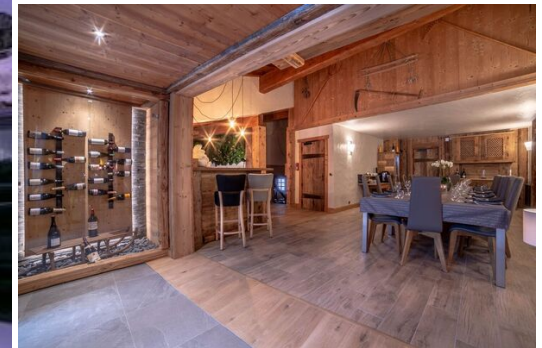

Шале в аренду в Мерибеле

Франция, Мерибель

Шале - REF: TGS-A3213

Кол-во Спален: 8
Кол-во Этажей: 3
Вид на горы

Кол-во Ваннх комнат: 8
вай-фай
Частный лифт

Кол-во людей: 18
Крытый бассейн
Барбекю

Стоянка
Бассейн с подогревом
Посудомоечная машина

М² постройки: 800 м²
Камин
ТВ

М² участка: 700 м²
Джакузи
Стиральная машина

Терраса
Сауна
Кинозал/ТВ-зал

Направление: Юг
Частный SPA
Расстояние до центра:
central

Виды деятельности на курорте

Горные лыжи / сноуборд

Езда на велосипеде

Беговые лыжи

Гольф

Катание на горных
велосипедах

Верховая езда

Жилая площадь 800 кв.м., в нем могут разместиться до 18 человек. Шале прекрасно сочетает в себе старинные традиции савойских шале и предлагает роскошный комфорт с современным оттенком. Частные пространства позволяют каждому гостю уединиться, а множество мест общего пользования приглашают вас провести незабываемый отпуск с семьей или друзьями. Шале имеет 8 СПАЛЬНИ с 2 семейными и 1 главной спальнями в уютном горном стиле в сочетании с современным оборудованием для наиболее оптимального комфорта. – Сейф, спутниковое телевидение, Wi-Fi, товары для дома, фен, гардеробная, балкон, кабинет, гостиная

Спальня №1: 28 м², 1 двуспальная кровать, ванная комната с душем и ванной, туалет, кабинет, терраса на южную сторону, доступ на лифте

Спальня п°2: 45 м², 1 двуспальная кровать, 1 двухъярусная кровать, ванная комната с душем и ванной, туалет, гостиная, кабинет, балкон на южную/западную сторону, доступ на лифте

Главная спальня № 3: 50 м², 1 двуспальная кровать, ванная комната с душем и ванной, отдельный туалет, гардеробная, кабинет, гостиная, балкон на западной стороне, доступ на лифте

Спальня №4: 13 кв.м, 2 односпальные кровати (или 1 большая двуспальная), ванная комната с ванной, туалет

Спальня №5: 15 кв.м, 2 односпальные кровати (или 1 большая двуспальная), ванная комната с ванной, туалет

Спальня №6: 15 кв.м, 2 односпальные кровати (или 1 большая двуспальная), ванная комната с душем, туалет

Семейная спальня № 7: 29 м², 1 большая двуспальная кровать (или 2 односпальные), гостиная с диваном-кроватью, ванная комната с ванной, туалет, балкон на восточной стороне.