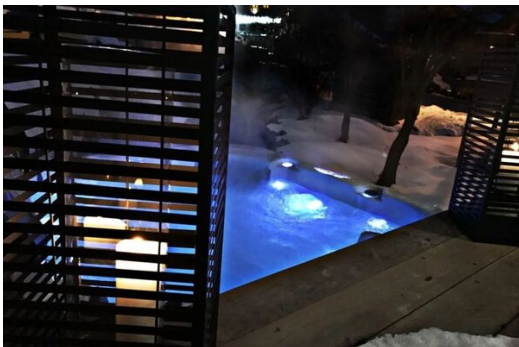

Шале в аренду в Мерибеле

Франция, Мерибель

Шале - REF: TGS-A3218

Кол-во Спален: 4

Кол-во людей: 8

вай-фай

Кинозал/ТВ-зал

Виды деятельности на курорте

Горные лыжи / сноуборд

Добро пожаловать в альпийскую роскошь. Шале — это шале премиум-класса в Мерибеле. Шале с четырьмя хорошо оборудованными спальнями с ванными комнатами представляет собой поистине впечатляющее здание, оборудованное по самым высоким стандартам, чтобы стать идеальной базой для вашего горнолыжного отдыха в Мерибеле. Идеально подходит для 8 взрослых или двух семей. Шале с просторными отдельными гостиной и обеденной зонами предлагает вашей группе достаточно места, чтобы рассредоточиться. Когда пришло время расслабиться, отправляйтесь в уютный кинозал или в гидромассажную ванну на открытом воздухе с панорамным видом на долину.