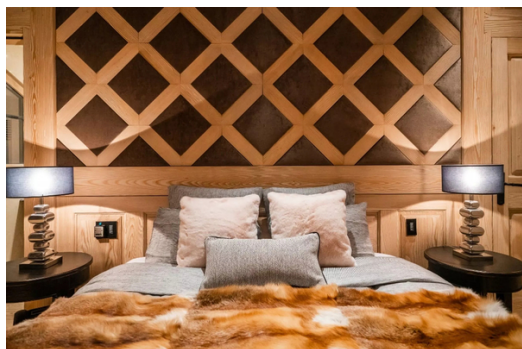

A pocos pasos del centro del pueblo de Courchevel 1850, este

Франция, Куршевель, Куршевель 1850, Беллехот

Шале - REF: TGS-A3298

Кол-во Спален: 6	Кол-во Ванных комнат: 6	Кол-во людей: 12	Стоянка	М² постройки: 600 м²	вай-фай	ski-in/ski-out	Частный бассейн
Бассейн с подогревом	Камин	Джакузи	Сауна	Коммунальный SPA	Вид на горы	Кондиционер	Посудомоечная машина
ТВ	Стиральная машина	Подходит для инвалидов колясок	Тренажерный зал/Фитнес	Массажный кабинет	Лыжная комната	Кинозал/ТВ-зал	Расстояние до центра: central

Виды деятельности на курорте

Горные лыжи / сноуборд	Беговые лыжи	Гольф	Пеший туризм	Катание на горных велосипедах	Верховая езда

A pocos pasos del centro del pueblo de Courchevel 1850, este chalet de esquí está lleno de detalles alegres y un diseño elegante y cálido. Con acabados perfectos y una sofisticada paleta de colores, el elegante salón-comedor es perfecto para recibir a los invitados durante sus vacaciones de invierno. Aquí, la decoración y las obras de arte tienen encantadoras influencias alpinas. Las altas puertas de cristal se abren a la espaciosa terraza, perfecta para disfrutar de su café matutino al aire libre antes de que se despierte toda la tribu! Con un spa privado, una hermosa piscina cubierta, gimnasio y sala de masajes, este es el chalet perfecto para relajarse y recargar pilas con la familia. Después de un día en las pistas, puede salir a la terraza a tomar el sol de invierno, con la magnífica chimenea de leña y la sauna de barril como punto focal. Más tarde, los niños podrán disfrutar del cine en casa, acurrucarse en los sofás rojos y disfrutar de la máquina de palomitas y el dispensador de caramelos. Mientras tanto, únete a la sala de billar y al bar para tomar un delicioso cóctel con los amigos!

Sala de deportes

Sala de cine

Sala de billar