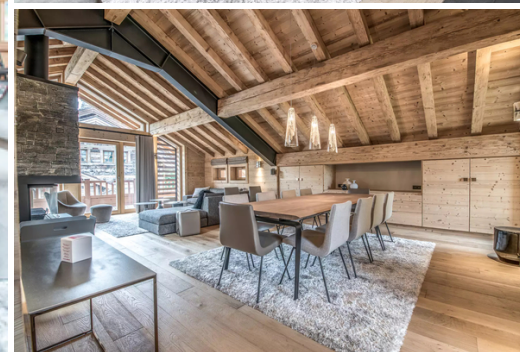

Шале в Мерибеле для 12 гостей - 5 спален - 6 ванных комнат -

Франция, Мерибель

Шале - REF: TGS-A3351

Кол-во Спален: 5
Сауна

Кол-во Ванных комнат: 6
Вид на горы

Кол-во людей: 12
Кондиционер

Стоянка
Посудомоечная машина

М² постройки: 206 м²
ТВ

Терраса
Стиральная машина

вай-фай
Лыжная комната

Камин
Расстояние до центра:
central

Виды деятельности на курорте

Горные лыжи / сноуборд

Езда на велосипеде

Беговые лыжи

Гольф

Пеший туризм

Катание на горных
велосипедах

Верховая езда

Шале в Мерибеле для 12 гостей - 5 спален - 6 ванных комнат - 206 кв.м.

Шале, расположенное в самом сердце одной из самых красивых горнолыжных станций Французских Альп, является идеальным убежищем для семей, ищущих в Мерибеле как отдых, так и приключения. За деревянным фасадом этого шале скрывается уютный и изысканный интерьер, в котором органично сочетаются необработанное дерево, меховые изделия и натуральные цвета. Утром, наслаждаясь завтраком с семьей на освещенной солнцем террасе, полюбуйте ошеломляющим видом на заснеженные горы. Затем облачитесь в лыжные костюмы и отправляйтесь к их вершинам, чтобы провести незабываемый день на склонах. Вернувшись в свое шале, окунитесь в успокаивающий пар хаммама, а затем отправляйтесь в сауну, чтобы момент расслабления запомнился надолго. С наступлением темноты соберитесь с друзьями для дружеского вечера в телевизионной комнате. Устройтесь поудобнее под одеялами и наслаждайтесь свежим попкорном во время просмотра рождественской классики.

Ключевые особенности

Иконическая коллекция Эксклюзив

Лыжная комната