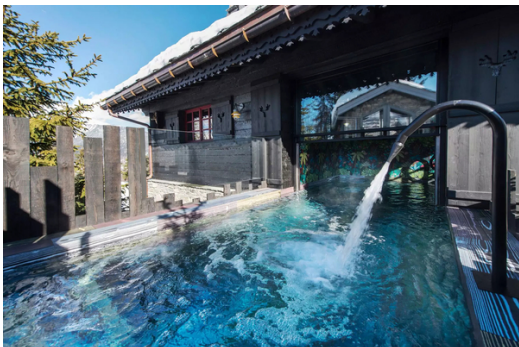

Hameau de Sillulika Courchevel 1550 Le Village

Франция, Куршевель, Куршевель 1550

Шале - REF: TGS-A3435

Кол-во Спален: 10
Бассейн с подогревом
Лыжная комната

Кол-во Ванных комнат: 10
Камин
Кинозал/ТВ-зал

Кол-во людей: 28
Сауна

Стоянка
Вид на горы

М² постройки: 630 м²
Частный лифт

вай-фай
Посудомоечная машина

Частный бассейн
ТВ

Крытый бассейн
Стиральная машина

Виды деятельности на курорте

Горные лыжи / сноуборд

Езда на велосипеде

Беговые лыжи

Гольф

Пеший туризм

Катание на горных
велосипедах

Верховая езда

28 гостей - 10 спален - 10 ванных комнат - 630 кв. м

Гостиная 1 - Сисимиут

Панорамный вид на горы

Диван

4 кресла

Бар

Камин

Гостиная 2 - Илулиссат