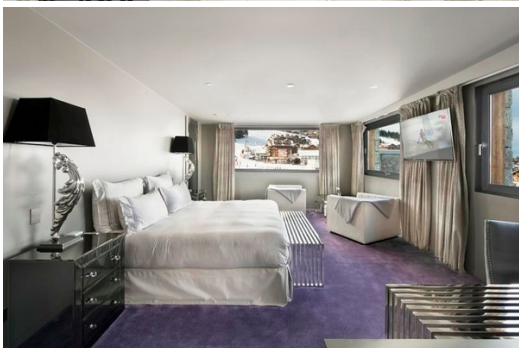

Частный люкс Куршевель 1850 SKI IN / SKI OUT В СЕРДЦЕ КУРШЕВ

Франция, Куршевель, Куршевель 1850, Беллелот

Шале - REF: TGS-A3448

Кол-во Спален: 5	Кол-во Ваннхих комнат: 5	Кол-во людей: 10	Стоянка	М² постройки: 400 м²	М² Террасы: 200 м²	вай-фай	ski-in/ski-out
Камин	Джакузи	Сауна	Частный SPA	Вид на горы	Посудомоечная машина	ТВ	Стиральная машина
Тренажерный зал/Фитнес	Массажный кабинет	Лыжная комната	Кинозал/ТВ-зал	Расстояние до центра: central			

Частный люкс Куршевель 1850 SKI IN / SKI OUT В СЕРДЦЕ КУРШЕВЕЛЯ

400 м2 на 2 уровнях 5 спален с ванными комнатами до 10 гостей Частная SPA-зона Солнечная терраса 200 м2

УРОВЕНЬ 1 Главный вход Большая гостиная площадью более 100 м2 разделена на - обеденную зону - 2 гостиные Отдельная профессиональная кухня Гостевые туалеты Главная спальня - 60 м2 : кровать Double/Twin, письменный стол, отдельная гардеробная - Ванная комната с тропическим душем и ванной, двойная раковина - Отдельные туалеты - Терраса Главная спальня Junior - 45 м2 : Кровать Double/Twin, письменный стол, отдельная гардеробная - Ванная комната с тропическим душем и ванной - Раздельные туалеты Спальня 3 - 35м2 : Кровать Double/Twin - Ванная комната с тропическим душем и ванной, туалеты Спальня 4 - 20м2 : Двухспальная кровать/Твин - Душевая комната, отдельные туалеты Спальня 5 - 20м2 : Двухспальная кровать/Твин - Ванная комната, отдельные туалеты LEVEL -1 (доступ на частном лифте) SPA-зона - джакузи, хамам, сауна, гостиная с телевизором Гараж на 2 машины В СЮИТЕ: - Wi-Fi подключение к Интернету - Международные телеканалы - Смена постельного белья два раза в неделю - Смена полотенец по необходимости А-ЛЯ-КАРТЭ УСЛУГИ : - Трансфер в аэропорт на машине или вертолете - Аренда автомобилей класса люкс - Массаж и косметические процедуры - Доставка ски-пассов - Лыжные инструкторы