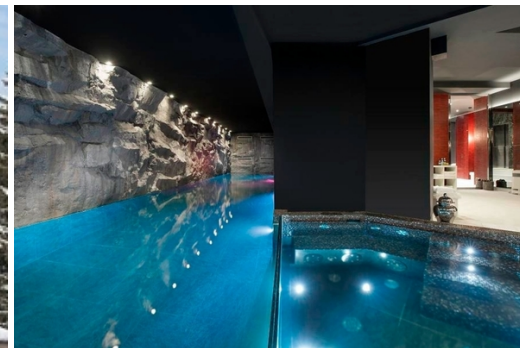

Шале в Куршевеле 1850 8 сьютов площадью 35-60 м2 для максимум

Франция, Куршевель, Куршевель 1850

Шале - REF: TGS-A3451

Кол-во Спален: 8	Кол-во Ваннхих комнат: 7	Кол-во людей: 16	Стоянка	вай-фай	ski-in/ski-out	Камин	Джакузи
Сауна	Коммунальный SPA	Частный SPA	Вид на горы	Кондиционер	Барбекю	Посудомоечная машина	ТВ
Стиральная машина	Домашние животные разрешены	Подходит для инвалидов колясок	Кладовая Комната	Тренажерный зал/Фитнес	Массажный кабинет	Лыжная комната	Винный погреб
			Кинозал/ТВ-зал				

Виды деятельности на курорте

Горные лыжи / сноуборд	Езда на велосипеде	Беговые лыжи	Пеший туризм	Катание на горных велосипедах	Верховая езда	Большой теннис

Шале в Куршевеле 1850 8 сьютов площадью 35-60 м2 для максимум 15 гостей Бассейн 15x3 м SPA-зона, хаммам, ... Возможность соединения с роскошным 6-комнатным шале Отдельный доступ для персонала и контур, 3 лифта

БОЛЬШАЯ ВМЕСТИМОСТЬ - ЛЮКС - ПОЛНЫЙ СЕРВИС УРОВЕНЬ +2 МАНСАРДА 2 уютные спальни по 40-45 м2 каждая с телевизором, гардеробной, балконом, ванной комнатой с ванной и душем, отдельным туалетом **УРОВЕНЬ +1 ЖИЛАЯ ЗОНА** Гостиная с 2 гостиными, бар Обеденная зона с пианино Отдельная профессиональная кухня **УРОВЕНЬ 0 ГОСТИНЫЕ СПАЛЬНИ:** Прихожая 3 гостевые спальни 40-55 м2 Каждая с телевизором, балконом, ванной комнатой с ванной и душем, отдельным туалетом **LEVEL -1 GUEST BEDROOMS:** 3 спальни для гостей 35-60 м2 Каждая с телевизором, балконом, ванной комнатой с ванной и душем, отдельным туалетом **УРОВЕНЬ -2 СПА и развлечения** Бассейн 15x3 м Гигантский джакузи, Хаммам Тренажерный зал (оборудование Technogym) Массажный кабинет Кинозал **УРОВЕНЬ -3 :** Лыжная комната с прямым лифтом из наружного гаража **В ШАЛЕ:** - Wi-Fi подключение к Интернету - Международные телеканалы - Развлекательная система "Калейдоскоп" - Смена постельного белья каждые 2 дня - Смена полотенец по необходимости - Отдельный доступ для персонала и контур, 3 лифта - Возможность соединения с шале OWEN для получения в общей сложности 14 спален **УСЛУГИ A-LA-CARTE :** - Трансфер из аэропорта на машине или вертолете - Аренда автомобилей класса люкс - Массаж и косметические процедуры - Доставка ски-пассов - Лыжные инструкторы