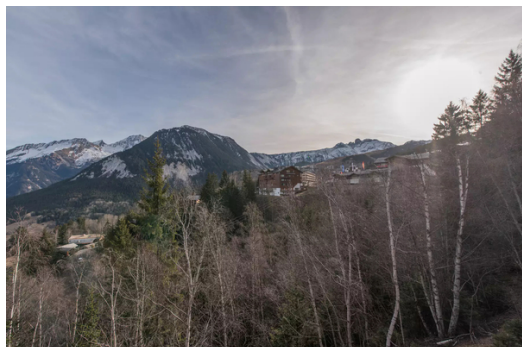

Шале в Куршевеле 1550 Le Village, Французские Альпы

Франция, Куршевель, Куршевель 1550

Шале - REF: TGS-A3486

Кол-во Спален: 5

Кол-во Ваннх комнат: 5

Кол-во людей: 12

Стоянка

М² постройки: 140 м²

вай-фай

Джакузи

Сауна

Коммунальный SPA

Частный SPA

Кондиционер

Барбекю

Посудомоечная машина

ТВ

Стиральная машина

Кладовая Комната

Тренажерный зал/Фитнес

Массажный кабинет

Лыжная комната

Кинозал/ТВ-зал

Виды деятельности на курорте

Горные лыжи / сноуборд

Езда на велосипеде

Беговые лыжи

Пеший туризм

Катание на горных велосипедах

Верховая езда

Шале в Куршевеле 1550 Le Village,

Французские Альпы,

Франция

12 гостей - 5 спален - 5 ванных комнат - 140 кв. м

Этот потрясающий дом в горах расположен в идеальном месте, всего в нескольких минутах ходьбы от подъемников и магазинов. Здесь царит уютная, теплая и расслабляющая атмосфера. Это идеальное место для зимнего отдыха под покровом альпийского снега.

Хотите ли вы спокойного дня или острых ощущений - это шале может дать вам и то, и другое. Те, кто ищет активного отдыха, могут выбрать сауну или джакузи на открытом воздухе. Тем не менее, мы считаем, что вечером все должны собираться за обеденным столом и вспоминать о незабываемых событиях этого дня.

Обеденный зал

Стол