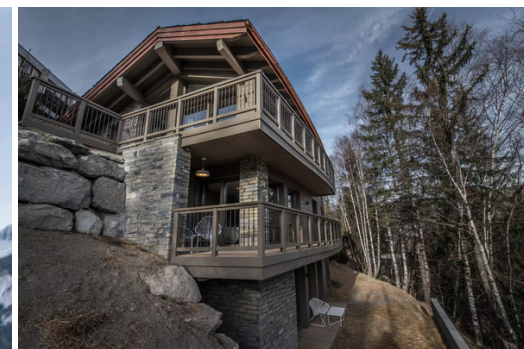

Шале в Куршевеле 1550 Le Village, Французские Альпы

Франция, Куршевель, Куршевель 1550

Шале - REF: TGS-A3486

Кол-во Спален: 5

Кол-во Ваннх комнат: 5

Кол-во людей: 12

Стоянка

М² постройки: 140 м²

Франция

12 гостей - 5 спален - 5 ванных комнат - 140 кв. м

Этот потрясающий дом в горах расположен в идеальном месте, всего в нескольких минутах ходьбы от подъемников и магазинов. Здесь царит уютная, теплая и расслабляющая атмосфера. Это идеальное место для зимнего отдыха под покровом альпийского снега.