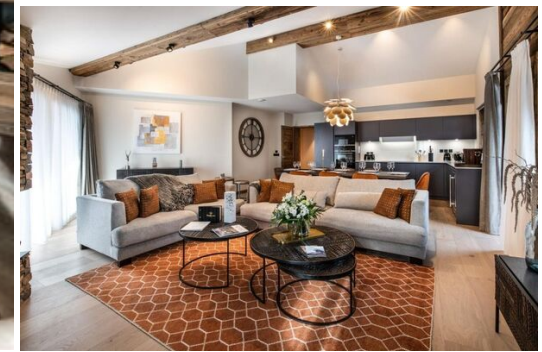

Шале в аренду в Мерибеле

Франция, Мерибель

Шале - REF: TGS-A3513

Кол-во Спален: 8
Крытый бассейн
Стиральная машина

Кол-во Ваннх комнат: 7
Бассейн с подогревом
Тренажерный зал/Фитнес

Кол-во людей: 20
Камин
Лыжная комната

Стоянка
Джакузи
Кинозал/ТВ-зал

М² постройки: 326 м²
Сауна
Расстояние до
подъемника: 100m

Терраса
Вид на горы
Расстояние до центра:
central

вай-фай
Посудомоечная машина

Частный бассейн
ТВ

Виды деятельности на курорте

Горные лыжи / сноуборд

Езда на велосипеде

Беговые лыжи

Гольф

Пеший туризм

Катание на горных
велосипедах

Верховая езда

Мореплавание

Квадруплексное шале площадью 326 кв. м идеально подходит для размещения до 20 человек, максимум 10 взрослых.

В этом шале есть пять спален с двухспальной кроватью, две общие комнаты с двумя двухъярусными кроватями, каюта с двухъярусной кроватью и семь ванных комнат. Он имеет две гостиные с мягким уголком, телевизором, камином и полностью оборудованной кухней открытой планировки. Это шале — идеальный вариант для того, чтобы собраться вместе двумя семьями или группой друзей и насладиться полной конфиденциальностью. Несколько больших террас дополняют пространство гидромассажной ванной на открытом воздухе. В этом шале есть гардеробная, прачечная со стиральной машиной и сушилкой, а также вся необходимая бытовая техника, такая как посудомоечная машина, кофемашинка Nespresso, кухонная утварь и т. д. Небольшие дополнительные удобства: две крытые паровые бани, тренажерный зал. и кинозал.

Во время отпуска вы можете воспользоваться доступом в оздоровительный центр с бассейном, парковочным местом на подземной автостоянке и доступом к Wi-Fi.

Неконтрактные фотографии.