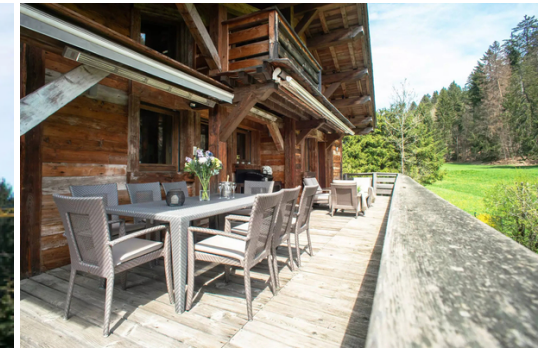

Огромное шале в Межеве Французские Альпы Франция

Франция, Межев

Шале - REF: TGS-A3531

Кол-во Спален: 7
Кондиционер

Кол-во Ванных комнат: 6
Барбекю

Кол-во людей: 15
Посудомоечная машина

Стоянка
ТВ

М² постройки: 520 м²
Стиральная машина

вай-фай
Тренажерный зал/Фитнес

Джакузи
Массажный кабинет

Сауна

Виды деятельности на курорте

Горные лыжи / сноуборд

Езда на велосипеде

Беговые лыжи

Пеший туризм

Катание на горных велосипедах

Верховая езда

Огромное шале в Межеве, Французские Альпы, Франция на 15 гостей - 7 спален - 6 ванных комнат - 520 кв.м.

Гостиная

3 дивана

Звуковая система

Камин

Smart TV

2 кресла

Кухня

Открытый вид на природу