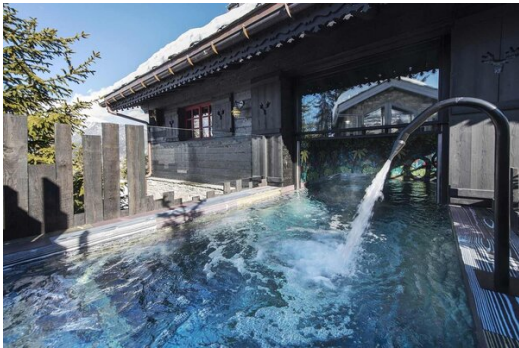

Роскошная коллекция шале для аренды в Куршевель-Виллидж

Франция, Куршевель, Куршевель 1550

Шале - REF: TGS-A3612

Кол-во Спален: 10	Кол-во Ваннх комнат: 10	Кол-во людей: 28	Кол-во парковочных мест: 3	М² постройки: 630 м²	вай-фай	ski-in/ski-out	Камин
Кондиционер	Посудомоечная машина	ТВ	Стиральная машина	Джакузи	Сауна	Частный SPA	Вид на горы
				Лыжная комната			

Виды деятельности на курорте

Горные лыжи / сноуборд	Езда на велосипеде	Беговые лыжи	Пеший туризм	Катание на горных велосипедах	Верховая езда

Роскошная коллекция шале для аренды в Куршевель-Виллидж

Востребованное поместье, расположенное в деревне Куршевель, в 400 метрах от центра курорта и горнолыжных трасс, где вы найдете тонкое сочетание dolce vita, шарма и фантазии, с захватывающим видом на окружающие горы. 3 чудесных номера, каждый из которых оформлен с изыском, сочетающим смелость и традиции, могут разместить от 20 до 28 гостей.

Готовы к путешествию, неподвластному времени? Приезжайте и откройте для себя коллекцию - востребованное поместье во Французских Альпах, где душа гор заигрывает с самой аутентичностью Куршевеля.

Отличительная атмосфера коллекции - это тонкое сочетание dolce vita, шарма и фантазии, а из окон открываются потрясающие виды на окружающие горы.

В дополнение к 10 спальням отель располагает конференц-залом вместимостью до 20 человек и идеально подходит для проведения бизнес-семинаров и корпоративных групп.

Современная и уникальная архитектура каждого шале элегантно сочетает в себе смелость и традиции, что дополняется дизайном интерьеров, в котором изысканно сочетаются современность, винтажные штрихи и необычные детали.