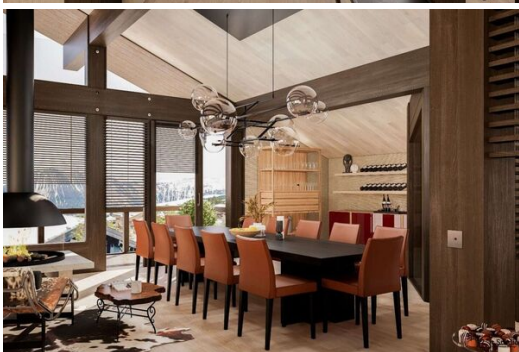

Аренда шале на праздники в Куршевеле 1850

Франция, Куршевель, Куршевель 1850

Шале - REF: TGS-A3645

Кол-во Спален: 7
Крытый бассейн
Стиральная машина

Кол-во Ванных комнат: 7
Бассейн с подогревом
Массажный кабинет

Кол-во людей: 14
Камин
Расстояние до центра:
central

Стоянка
Сауна

М² постройки: 780 м²
Вид на горы

Терраса
Частный лифт

вай-фай
Посудомоечная машина

ski-in/ski-out
ТВ

Виды деятельности на курорте

Горные лыжи / сноуборд

Езда на велосипеде

Беговые лыжи

Гольф

Пеший туризм

Катание на горных
велосипедах

Верховая езда

Великолепный и дизайнерский лыж с лыжными лыжами, расположенный недалеко от курортного центра с красивой оздоровительной зоной с бассейном и потрясающим видом на горы. 780m2 - 14 человек - Courchevel 1850 - лыж в / лыж - близко к центру

Шале состоит из 4 этажей:

Верхний этаж (уровень 2):

- Просторная гостиная/столовая с камином, бассейном и видом на горы,
- Терраса с садовой мебелью и вересковой
- профессиональная кухня
- отдельный туалет