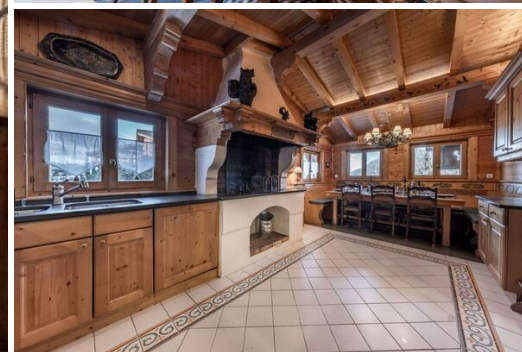

Шале в аренду в Куршевеле 1850

Франция, Куршевель, Куршевель 1850

Шале - REF: TGS-A3680

Кол-во Спален: 5
Вид на горы

Кол-во Ваннх комнат: 5
Посудомоечная машина

Кол-во людей: 9
Стиральная машина

Стоянка
Расстояние до центра:
central

М² постройки: 300 м²

Терраса

вай-фай

Камин

Виды деятельности на курорте

Горные лыжи / сноуборд

Езда на велосипеде

Беговые лыжи

Гольф

Пеший туризм

Катание на горных
велосипедах

Верховая езда

Мореплавание

Это прекрасное традиционное шале предлагает просторные гостиные и теплую и дружескую атмосферу. Идеальное место для сбора семьи и родственников, менее чем в 200 метрах от склонов. 200 кв.м. - 9 человек - Куршевель 1850 - Рядом со склонами

Это 3-уровневое шале состоит из:

Первый этаж:

- Прихожая со шкафами,
- Спальня с двуспальной кроватью (кровать 160x190), шкафы, душевая комната с туалетом,
- Спальня с двуспальной кроватью (двуспальная кровать 160x190 или 2 отдельные кровати 80x190), диван, шкафы,
- Отдельная ванная комната с ванной и туалетом,
- Большая лыжная комната со скамейками и столом для пинг-понга,

1 этаж: крутая лестница (детская калитка наверху),