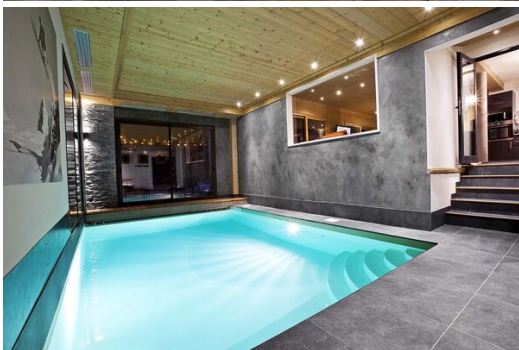

# Шале в аренду в деревне Куршевель

Франция, Куршевель, Куршевель 1550

Шале - REF: TGS-A3741

Кол-во людей: 10  
ТВ

Стоянка  
Лыжная комната

М² постройки: 270 м²

Терраса

Кол-во Этажей: 3

Крытый бассейн

Камин

Сауна

Шале в 150 м от склонов

Шале со строгими и вневременными линиями имеет идеальное расположение в самом сердце деревни Куршевель. Он имеет площадь 270 кв.м и прекрасно сочетает в себе традиции старых шале, комфорт, роскошь и современность.

Шале, способное с комфортом разместить до 10 человек, является идеальным решением для занятий зимними видами спорта с семьей или друзьями. В шале имеется большая гостиная с камином и панорамным видом на Дент-дю-Вилар, кухня открытой планировки, терраса (выходящая на юг), 4 спальни (двухспальные или односпальные кровати) с ванными комнатами, телевизор, сейф, детская комната, спальня и частный гараж.

Для отдыха шале предлагает пространство, предназначенное для отдыха и хорошего самочувствия, состоящее из крытого бассейна с противотоком и хаммама. Шале Кандагара являются частью политики устойчивого развития, включая установку геотермального отопления и использование натуральных материалов, не забывая при этом о комфорте и современности.